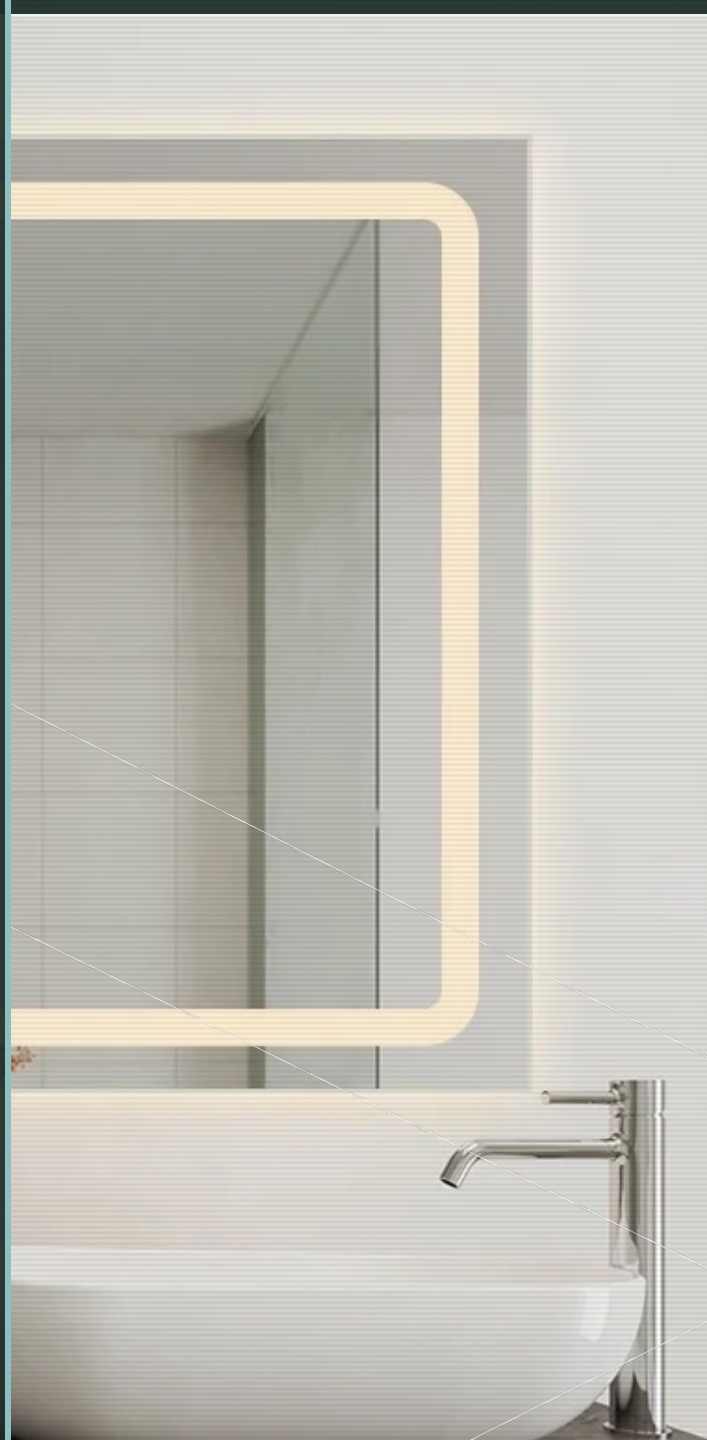

CATALOGO
LINEA DE ESPEJOS
LED ZOLAR -OTERCOM

OterCom