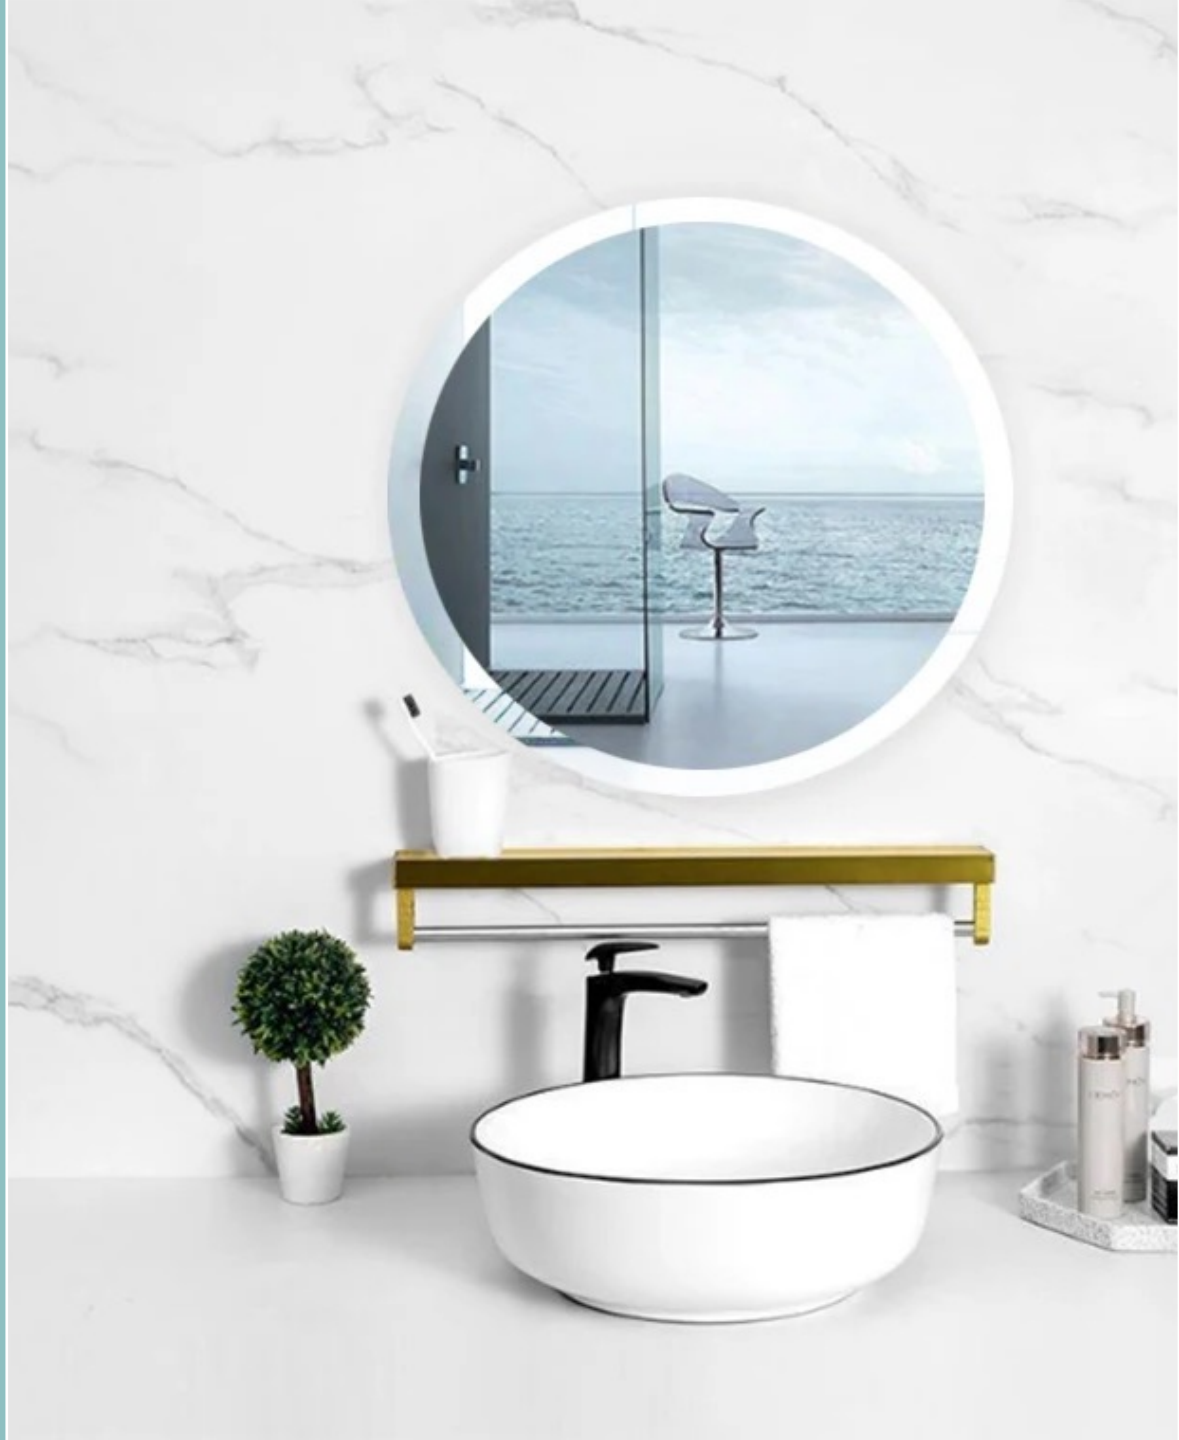

# ESPEJO LED

# ESPEJO LUZ LED

**MODELO DREAM**

**CLAVE H90**

FORMA REDONDA

- ESPEJOS LED
- ESTILO MODERNO
- MEDIDA
  - 58X58 cm
- GARANTIA 1 AÑO

Espejo LED de diseño rectangular con una superficie craqueada para un toque de sofisticación en tu espacio.

ESTILO MODERNO  
MEDIDA  
70 X 50 CM  
GARANTIA 1 AÑO

# ESPEJO LED

MODELO REDONDO CAMILE

CLAVE 69831

▪MEDIDAS 60 X 60 cm

MODELO REDONDO 69831

Delicado espejo con forma redonda, elegante, moderno que ilumina y realza cualquier espacio con estilo.

Temperatura

Reloj