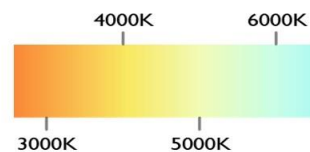

MOD: GD-B022-3S

NOM

Garantía
2 años

COLORES DISPONIBLES

NEGRO BLANCO

CARACTERÍSTICAS GENERALES

- DISEÑO ELEGANTE
- ARTÍCULO DECORATIVO
- PARA USO EN INTERIORES
- ENERGIA AMIGABLE CON EL MEDIO AMBIENTE
- IDEAL PARA CASA HABITACION U OFICINAS

POTENCIA	114W (LED)
TEMPERATURA DEL COLOR	3,000°K A 6,000°K
VOLTAJE	110V~/220V~
MATERIAL	ALUMINIO+METAL+ACRILICO
MEDIDAS	DIAMETRO 1: 80CM DIAMETRO 2: 60CM DIAMETRO 3: 40CM ANCHO AROS: 7CM DIAMETRO BASE: 28CM ALTO BASE: 6CM
FLUJO LUMINOSO	11,400 lm
COLOR DE LA LUZ	LUZ CALIDA LUZ SEMI CALIDA LUZ BLANCA
ALTURA MAXIMA (AJUSTABLE)	2 METROS
PESO	8Kg
VIDA UTIL	25,000 A 30,000 HRS.