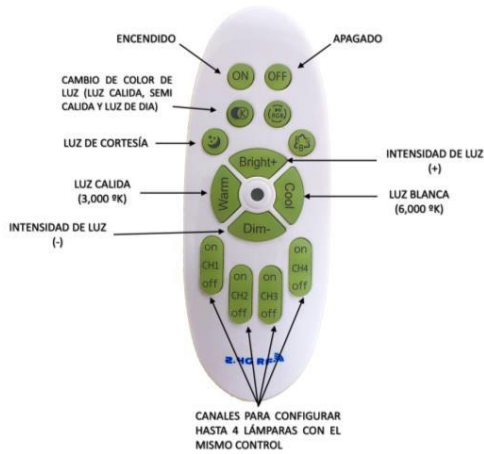

COLORES DISPONIBLES

NEGRO BLANCO

CARACTERISTICAS GENERALES

- DISEÑO ELEGANTE
- ARTÍCULO DECORATIVO
- PARA USO EN INTERIORES
- ENERGIA AMIGABLE CON EL MEDIO AMBIENTE
- IDEAL PARA CASA HABITACION U OFICINAS

POTENCIA	80W (LED)
TEMPERATURA DEL COLOR	3,000°K A 6,000°K
VOLTAJE	110V~/220V~
MATERIAL	ALUMINIO+METAL
MEDIDAS	LARGO: 50CM ANCHO: 50CM ALTO: 23CM DIAMETRO BASE: 23CM ALTO BASE: 6CM
FLUJO LUMINOSO	8,000 lm
COLOR DE LA LUZ	LUZ CALIDA LUZ SEMI CALIDA LUZ BLANCA
ALTURA MAXIMA (AJUSTABLE)	1 METRO
PESO	2.5 Kg
VIDA UTIL	25,000 A 30,000 HRS