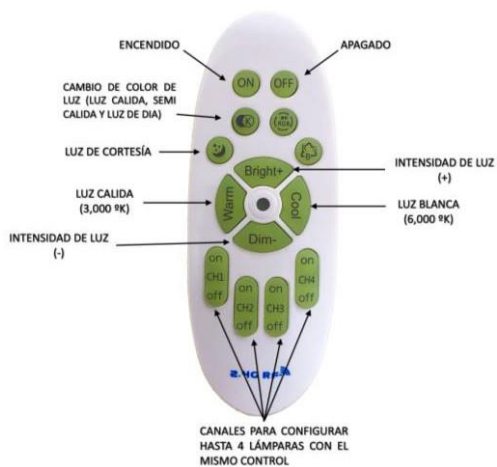

COLORES DISPONIBLES

NEGRO

BLANCO

CARACTERISTICAS GENERALES

- DISEÑO ELEGANTE
- ARTÍCULO DECORATIVO
- PARA USO EN INTERIORES
- ENERGIA AMIGABLE CON EL MEDIO AMBIENTE
- IDEAL PARA CASA HABITACION U OFICINAS

POTENCIA	98W (LED)
TEMPERATURA DEL COLOR	3,000°K A 6,000°K
VOLTAJE	110V~/220V~
MATERIAL	ALUMINIO+METAL
MEDIDAS	LARGO: 105CM ANCHO: 42CM ALTO: 8CM LARGO BASE: 21CM ANCHO BASE: 12CM ALTO BASE: 6CM
FLUJO LUMINOSO	9,800 lm
COLOR DE LA LUZ	LUZ CALIDA LUZ SEMI CALIDA LUZ BLANCA
PESO	3 Kg
VIDA UTIL	25,000 A 30,000 HRS