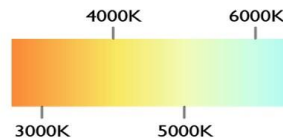

MOD: GD-B061-2

NOM

Garantía
2 años