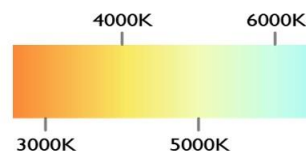

MOD: GD-B383

NOM

Garantía
2 años