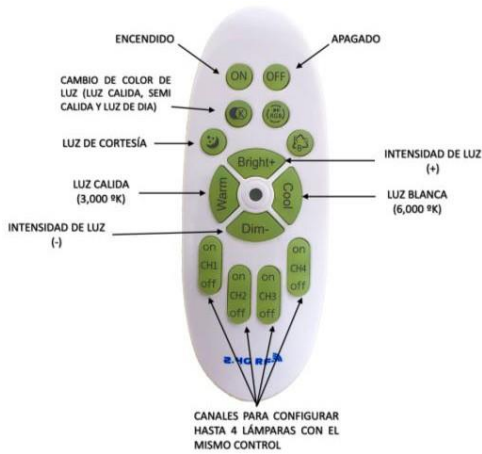

COLORES DISPONIBLES

NEGRO BLANCO

CARACTERÍSTICAS GENERALES

- DISEÑO ELEGANTE
- ARTÍCULO DECORATIVO
- PARA USO EN INTERIORES
- ENERGIA AMIGABLE CON EL MEDIO AMBIENTE
- IDEAL PARA CASA HABITACION U OFICINAS

POTENCIA	38W (LED)
TEMPERATURA DEL COLOR	3,000°K A 6,000 °K
VOLTAJE	110V~/220V~
MATERIAL	ALUMINIO+METAL
MEDIDAS	LARGO: 108CM ANCHO: 37CM ALTO: 9CM DIAMETRO BASE: 23CM ALTO BASE: 5.5CM
FLUJO LUMINOSO	3,800 lm
COLOR DE LA LUZ	LUZ CALIDA LUZ SEMI CALIDA LUZ BLANCA
PESO	2 Kg
VIDA UTIL	25,000 a 30,000 HRS