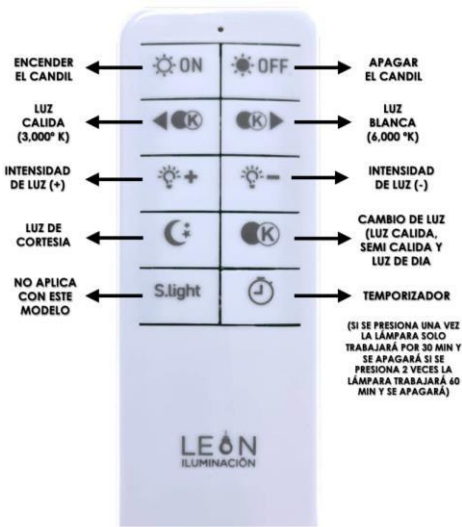

NOM

Garantía
2 años