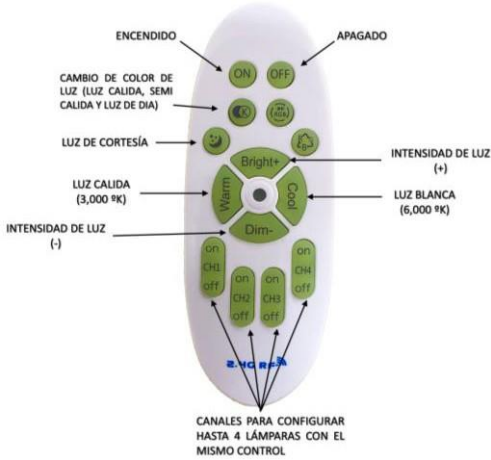

MOD: GD-B238-S

NOM

Garantía
2 años

COLORES DISPONIBLES

NEGRO BLANCO

CARACTERISTICAS GENERALES

- DISEÑO ELEGANTE
- ARTÍCULO DECORATIVO
- PARA USO EN INTERIORES
- ENERGIA AMIGABLE CON EL MEDIO AMBIENTE
- IDEAL PARA CASA HABITACION U OFICINAS

POTENCIA	114W (LED)
TEMPERATURA DEL COLOR	3,000°K A 6,000°K
VOLTAJE	110V~/220V~
MATERIAL	ALUMINIO+METAL+ACRILICO
MEDIDAS	LARGO: 91CM ANCHO: 91CM ALTO: 13CM LARGO BASE: 32CM ANCHO BASE: 32CM ALTO BASE: 5.5CM
FLUJO LUMINOSO	11,400 lm
COLOR DE LA LUZ	LUZ CALIDA LUZ SEMI CALIDA LUZ BLANCA
PESO	7Kg
VIDA UTIL	25,000 A 30,000 HRS