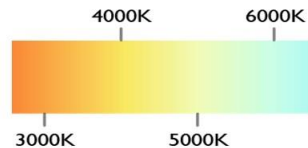

MOD: GD-B066-3

NOM

Garantía
2 años

COLORES DISPONIBLES

NEGRO BLANCO

CARACTERISTICAS GENERALES

- DISEÑO ELEGANTE
- ARTÍCULO DECORATIVO
- PARA USO EN INTERIORES
- ENERGIA AMIGABLE CON EL MEDIO AMBIENTE
- IDEAL PARA CASA HABITACION U OFICINAS

POTENCIA	114W (LED)
TEMPERATURA DEL COLOR	3,000°K A 6,000°K
VOLTAJE	110V~/220V~
MATERIAL	ALUMINIO+METAL
MEDIDAS	DIAMETRO 1: 80CM DIAMETRO 2: 60CM DIAMETRO 3: 40CM DIAMETRO BASE: 27CM ALTO BASE: 7CM
FLUJO LUMINOSO	11,400 lm
COLOR DE LA LUZ	LUZ CALIDA LUZ SEMI CALIDA LUZ BLANCA
ALTURA MAXIMA (AJUSTABLE)	3 METROS
PESO	4.5 Kg
VIDA UTIL	25,000 A 30,000 HRS