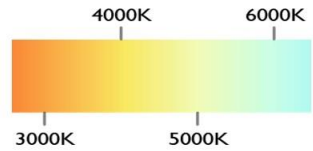

COLORES DISPONIBLES

BLANCO

CARACTERÍSTICAS GENERALES

- DISEÑO ELEGANTE
- ARTÍCULO DECORATIVO
- PARA USO EN INTERIORES
- ENERGIA AMIGABLE CON EL MEDIO AMBIENTE
- IDEAL PARA CASA HABITACION U OFICINAS

POTENCIA	210W (LED)
TEMPERATURA DEL COLOR	3,000°K A 6,000°K
VOLTAJE	110V~/220V~
MATERIAL	ALUMINIO+METAL
MEDIDAS	DIAMETRO 1: 80CM DIAMETRO 2: 60CM DIAMETRO 3: 40CM ALTO LAMPARA: 5CM DIAMETRO BASE: 27CM ALTO BASE: 6CM
FLUJO LUMINOSO	21,000 lm
COLOR DE LA LUZ	LUZ CALIDA LUZ SEMI CALIDA LUZ BLANCA
ALTURA MAXIMA (AJUSTABLE)	3 METROS
PESO	6 Kg
VIDA UTIL	25,000 A 30,000 HRS