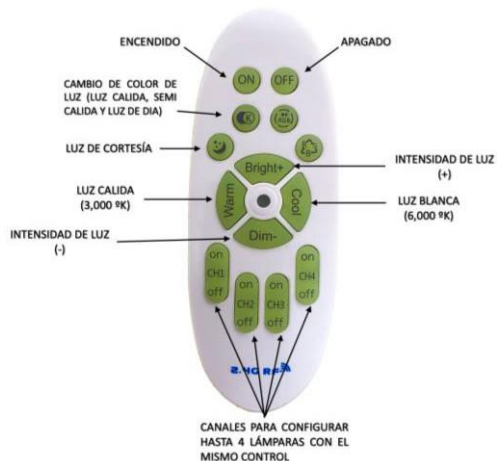

MOD: GD-B382

NOM

Garantía
2 años

COLORES DISPONIBLES

NEGRO

BLANCO

CAFÉ

CARACTERÍSTICAS GENERALES

- DISEÑO ELEGANTE
- ARTÍCULO DECORATIVO
- PARA USO EN INTERIORES
- ENERGIA AMIGABLE CON EL MEDIO AMBIENTE
- IDEAL PARA CASA HABITACION U OFICINAS

POTENCIA	148W (LED)
TEMPERATURA DEL COLOR	3,000°K A 6,000°K
VOLTAJE	110V~/220V~
MATERIAL	ALUMINIO+METAL
MEDIDAS	LARGO: 75CM ANCHO: 30CM LARGO BASE: 28CM ANCHO BASE: 18CM ALTO BASE: 6CM
FLUJO LUMINOSO	14,800lm
COLOR DE LA LUZ	LUZ CALIDA LUZ SEMI CALIDA LUZ BLANCA
ALTURA MAXIMA (AJUSTABLE)	1 METRO
PESO	3.5Kg
VIDA UTIL	25,000 A 30,000 HRS