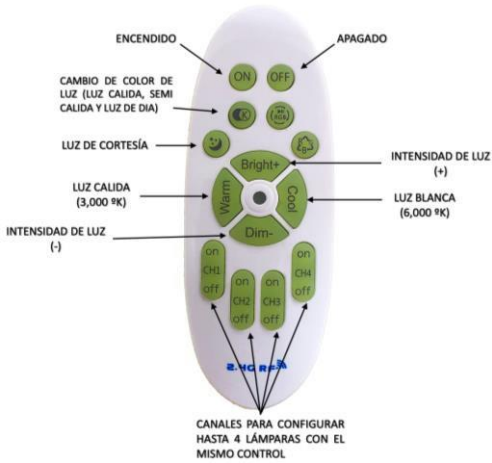

COLORES DISPONIBLES

NEGRO BLANCO

CARACTERÍSTICAS GENERALES

- DISEÑO ELEGANTE
- ARTÍCULO DECORATIVO
- PARA USO EN INTERIORES
- ENERGIA AMIGABLE CON EL MEDIO AMBIENTE
- IDEAL PARA CASA HABITACION U OFICINAS

POTENCIA	46W (LED)
TEMPERATURA DEL COLOR	3,000K A 6,000K
VOLTAJE	110V~/220V~
MATERIAL	ALUMINIO+METAL
MEDIDAS	LARGO: 118CM ANCHO: 30CM ALTO: 9CM LARGO BASE: 32CM ANCHO BASE: 19CM ALTO BASE: 5.5CM
FLUJO LUMINOSO	4,600 lm
COLOR DE LA LUZ	LUZ CALIDA LUZ SEMI CALIDA LUZ BLANCA
ALTURA MAXIMA (AJUSTABLE)	1 METRO
PESO	2.5 Kg
VIDA UTIL	25,000 A 30,000 HRS