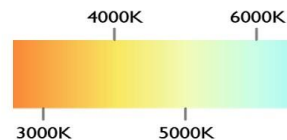

COLORES DISPONIBLES

NEGRO BLANCO