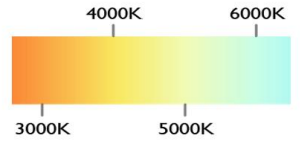

MOD: GD-B165

CAMBIO DE LED

NOM

Garantía
2 años