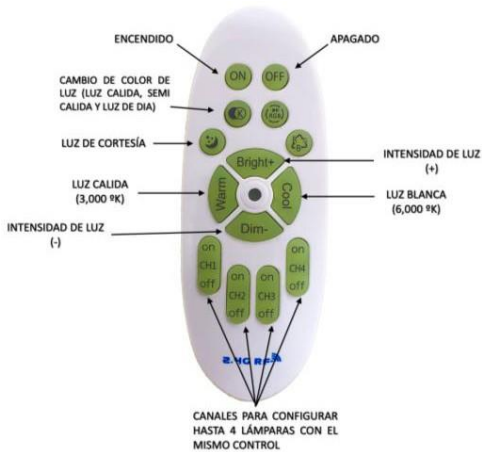

COLORES DISPONIBLES

NEGRO

CROMADO

CARACTERÍSTICAS GENERALES

- DISEÑO ELEGANTE
- ARTÍCULO DECORATIVO
- PARA USO EN INTERIORES
- ENERGIA AMIGABLE CON EL MEDIO AMBIENTE
- IDEAL PARA CASA HABITACION U OFICINAS

POTENCIA	78W (LED)
TEMPERATURA DEL COLOR	3,000°K A 6,000°K
VOLTAJE	110V~/220V~
MATERIAL	ALUMINIO+METAL+ACRILICO
MEDIDAS	LARGO: 76CM ANCHO: 14CM DIAMETRO ARO: 39CM LARGO BASE: 27CM ANCHO BASE: 13CM ALTO BASE: 6CM
FLUJO LUMINOSO	7,800 lm
COLOR DE LA LUZ	LUZ CALIDA LUZ SEMI CALIDA LUZ BLANCA
ALTURA MAXIMA (AJUSTABLE)	1 METRO
PESO	2.5 Kg
VIDA UTIL	25,000 A 30,000 HRS