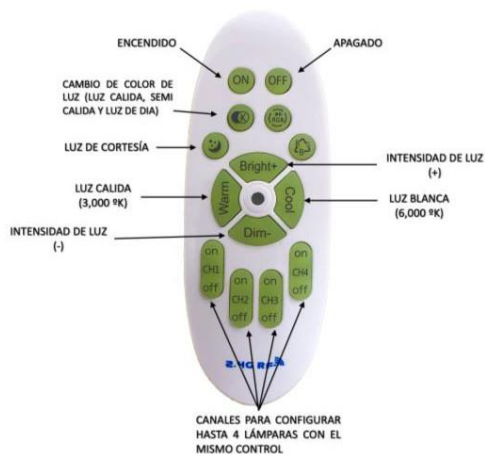

MOD: GD-B252-P

NOM

Garantía
2 años

COLORES DISPONIBLES

NEGRO BLANCO CAFÉ

CARACTERISTICAS GENERALES

- DISEÑO ELEGANTE
- ARTÍCULO DECORATIVO
- PARA USO EN INTERIORES
- ENERGIA AMIGABLE CON EL MEDIO AMBIENTE
- IDEAL PARA CASA HABITACION U OFICINAS

POTENCIA	52W (LED)
TEMPERATURA DEL COLOR	3,000°K A 6,000°K
VOLTAJE	110V~/220V~
MATERIAL	ALUMINIO+METAL
MEDIDAS	LARGO: 89CM ANCHO: 63CM ALTO: 6CM LARGO BASE: 19CM ANCHO BASE: 19CM ALTO BASE: 6CM
FLUJO LUMINOSO	5,200 lm
COLOR DE LA LUZ	LUZ CALIDA LUZ SEMI CALIDA LUZ BLANCA
PESO	1.5 Kg
VIDA UTIL	25,000 A 30,000 HRS