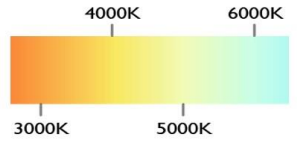

NOM

Garantía
2 años