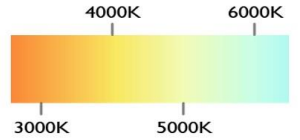

MOD: GD-B193

NOM

Garantía
2 años

COLORES DISPONIBLES

NEGRO BLANCO

CARACTERÍSTICAS GENERALES

- DISEÑO ELEGANTE
- ARTÍCULO DECORATIVO
- PARA USO EN INTERIORES
- ENERGIA AMIGABLE CON EL MEDIO AMBIENTE
- IDEAL PARA CASA HABITACION U OFICINAS

POTENCIA	48W (LED)
TEMPERATURA DEL COLOR	3,000°K A 6,000°K
VOLTAJE	110V~/220V~
MATERIAL	ALUMINIO+METAL+ACRILICO
MEDIDAS	LARGO: 113CM ANCHO: 15CM LARGO BASE: 26CM ANCHO BASE: 9CM ALTO BASE: 5CM
FLUJO LUMINOSO	4,800 lm
COLOR DE LA LUZ	LUZ CALIDA LUZ SEMI CALIDA LUZ BLANCA
ALTURA MAXIMA (AJUSTABLE)	2 METROS
PESO	2 Kg
VIDA UTIL	25,000 A 30,000 HRS