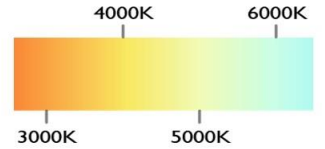

MOD: GD-B384

NOM

Garantía
2 años

COLORES DISPONIBLES

NEGRO BLANCO

CARACTERISTICAS GENERALES

- DISEÑO ELEGANTE
- ARTÍCULO DECORATIVO
- PARA USO EN INTERIORES
- ENERGIA AMIGABLE CON EL MEDIO AMBIENTE
- IDEAL PARA CASA HABITACION U OFICINAS

POTENCIA	92W (LED)
TEMPERATURA DEL COLOR	3,000°K A 6,000°K
VOLTAJE	110V~/220V~
MATERIAL	ALUMINIO+METAL
MEDIDAS	DIAMETRO: 52CM ALTO LAMPARA: 6CM DIAMETRO BASE: 23CM ALTO BASE: 6.5CM
FLUJO LUMINOSO	9,200 lm
COLOR DE LA LUZ	LUZ CALIDA LUZ SEMI CALIDA LUZ BLANCA
ALTURA MAXIMA (AJUSTABLE)	1 METRO
PESO	3Kg
VIDA UTIL	25,000 A 30,000 HRS