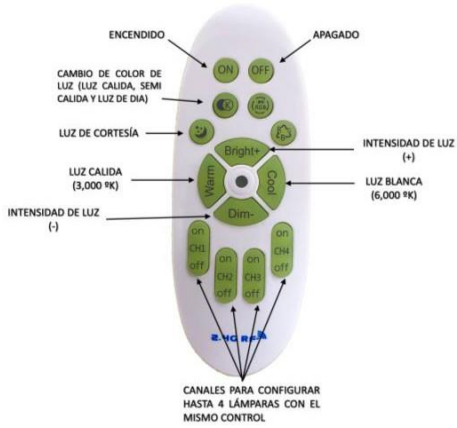

MOD: GD-B173-6

NOM

Garantía
2 años

COLORES DISPONIBLES

BLANCO

CARACTERISTICAS GENERALES

- DISEÑO ELEGANTE
- ARTÍCULO DECORATIVO
- PARA USO EN INTERIORES
- ENERGIA AMIGABLE CON EL MEDIO AMBIENTE
- IDEAL PARA CASA HABITACION U OFICINAS

POTENCIA	72W (LED)
TEMPERATURA DEL COLOR	3,000°K A 6,000°K
VOLTAJE	110V~/220V~
MATERIAL	ALUMINIO+METAL+ACRILICO
MEDIDAS	LARGO: 85CM ANCHO: 55CM ALTO: 13CM LARGO BASE: 62CM ANCHO BASE: 32CM ALTO BASE: 4.5CM
FLUJO LUMINOSO	7,200lm
COLOR DE LA LUZ	LUZ CALIDA LUZ SEMI CALIDA LUZ BLANCA
PESO	6 Kg
VIDA UTIL	25,000 A 30,000 HRS