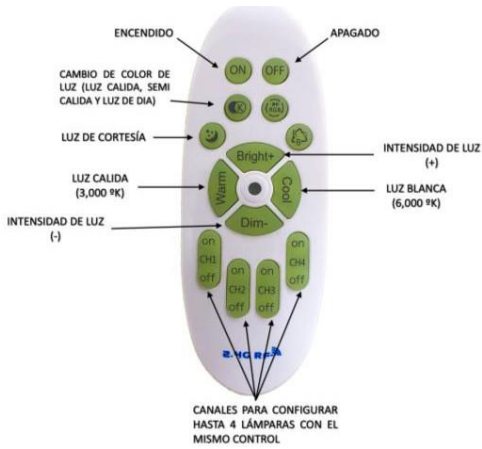

MOD: GD-B194

NOM

Garantía
2 años

COLORES DISPONIBLES

NEGRO BLANCO

CARACTERISTICAS GENERALES

- DISEÑO ELEGANTE
- ARTÍCULO DECORATIVO
- PARA USO EN INTERIORES
- ENERGIA AMIGABLE CON EL MEDIO AMBIENTE
- IDEAL PARA CASA HABITACION U OFICINAS

POTENCIA	36W (LED)
TEMPERATURA DEL COLOR	3,000*K A 6,000*K
VOLTAJE	110V~/220V~
MATERIAL	ALUMINIO+METAL+PVC
MEDIDAS	LARGO: 66*3CM LARGO TOTAL: 125CM DIAMETRO BASE: 18CM ALTO BASE: 5CM
FLUJO LUMINOSO	3,600 LM
COLOR DE LA LUZ	LUZ CALIDA LUZ SEMI CALIDA LUZ BLANCA
ALTURA MAXIMA (AJUSTABLE)	2 METROS
PESO	2 Kg
VIDA UTIL	25,000 A 30,000 HRS