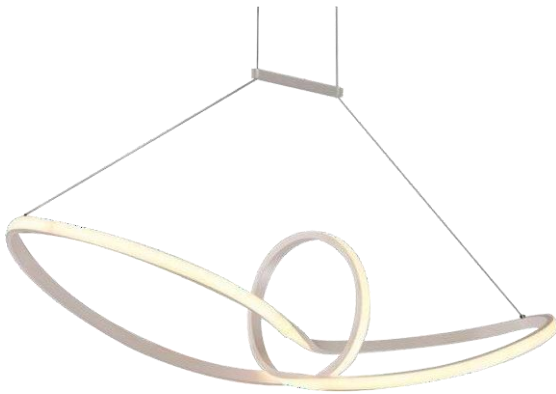

MOD: GD-B242-B

NOM

Garantía
2 años