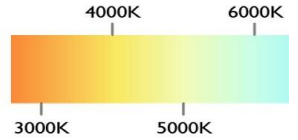

MOD: GD-B227-5C

NOM

Garantía
2 años

COLORES DISPONIBLES

NEGRO BLANCO

CARACTERISTICAS GENERALES

- DISEÑO ELEGANTE
- ARTÍCULO DECORATIVO
- PARA USO EN INTERIORES
- ENERGIA AMIGABLE CON EL MEDIO AMBIENTE
- IDEAL PARA CASA HABITACION U OFICINAS

POTENCIA	96W (LED)
TEMPERATURA DEL COLOR	3,000°K A 6,000°K
VOLTAJE	110V~/220V~
MATERIAL	ALUMINIO+METAL
MEDIDAS	ALTO: 33CM ANCHO: 64CM DIAMETRO BASE: 24CM ALTO BASE: 6CM
FLUJO LUMINOSO	9,600 lm
COLOR DE LA LUZ	LUZ CALIDA LUZ SEMI CALIDA LUZ BLANCA
PESO	3.5 Kg
VIDA UTIL	25,000 A 30,000 HRS