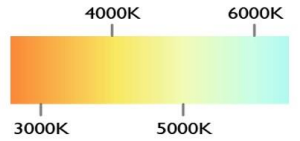

MOD: GD-B152

NOM

Garantía
2 años

COLORES DISPONIBLES

NEGRO BLANCO

CARACTERISTICAS GENERALES

- DISEÑO ELEGANTE
- ARTÍCULO DECORATIVO
- PARA USO EN INTERIORES
- ENERGIA AMIGABLE CON EL MEDIO AMBIENTE
- IDEAL PARA CASA HABITACION U OFICINAS

POTENCIA	120W (LED)
TEMPERATURA DEL COLOR	3,000°K A 6,000°K
VOLTAJE	110V~/220V~
MATERIAL	ALUMINIO+METAL
MEDIDAS	RECTANGULO 1: 85*38CM RECTANGULO 2: 65*32CM RECTANGULO 3: 52*25CM BASE: 40*40 ALTO BASE: 4CM
FLUJO LUMINOSO	12000 lm
COLOR DE LA LUZ	LUZ CALIDA LUZ SEMI CALIDA LUZ BLANCA
ALTURA MAXIMA (AJUSTABLE)	4 METROS
PESO	3.5 Kg
VIDA UTIL	25,000 A 30,000 HRS