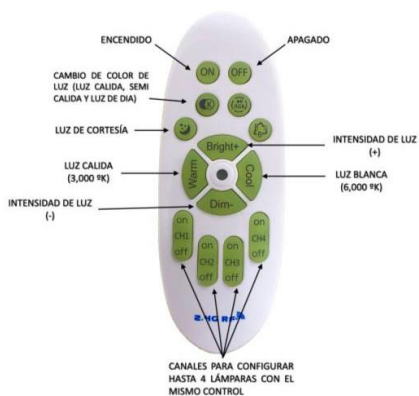

COLORES DISPONIBLES

NEGRO BLANCO

CARACTERÍSTICAS GENERALES

- DISEÑO ELEGANTE
- ARTÍCULO DECORATIVO
- PARA USO EN INTERIORES
- ENERGIA AMIGABLE CON EL MEDIO AMBIENTE
- IDEAL PARA CASA HABITACION U OFICINAS

POTENCIA	54W (LED)
TEMPERATURA DEL COLOR	3,000°K A 6,000°K
VOLTAJE	110V~/220V~
MATERIAL	ALUMINIO+METAL
MEDIDAS	LARGO: 85CM ANCHO: 23CM ALTO: 8CM
FLUJO LUMINOSO	5400 lm
COLOR DE LA LUZ	LUZ CALIDA LUZ SEMI CALIDA LUZ BLANCA
PESO	3 Kg
VIDA UTIL	25,000 A 30,000 HRS