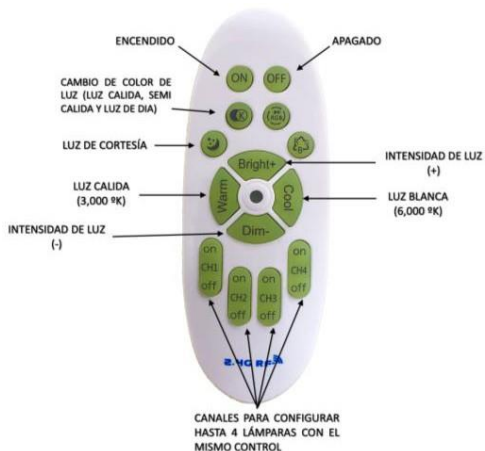

COLORES DISPONIBLES

NEGRO BLANCO

CARACTERISTICAS GENERALES

- DISEÑO ELEGANTE
- ARTÍCULO DECORATIVO
- PARA USO EN INTERIORES
- ENERGIA AMIGABLE CON EL MEDIO AMBIENTE
- IDEAL PARA CASA HABITACION U OFICINAS

POTENCIA	50W (LED)
TEMPERATURA DEL COLOR	3,000°K A 6,000°K
VOLTAJE	110V~/220V~
MATERIAL	ALUMINIO+METAL
MEDIDAS	DIAMETRO 1: 45CM DIAMETRO 2: 35CM ALTO: 15CM DIAMETRO BASE: 26CM ALTO BASE: 6CM
COLOR DE LA LUZ	LUZ CALIDA LUZ SEMI CALIDA LUZ BLANCA
FLUJO LUMINOSO	6,600 lm
PESO	1.5 Kg
VIDA UTIL	25,000 A 35,000 HRS