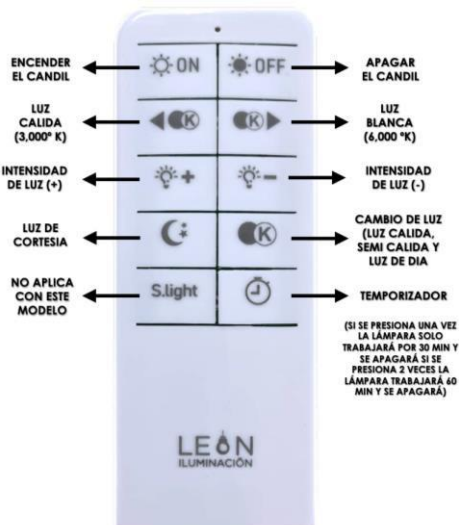

NOM

Garantía
2 años