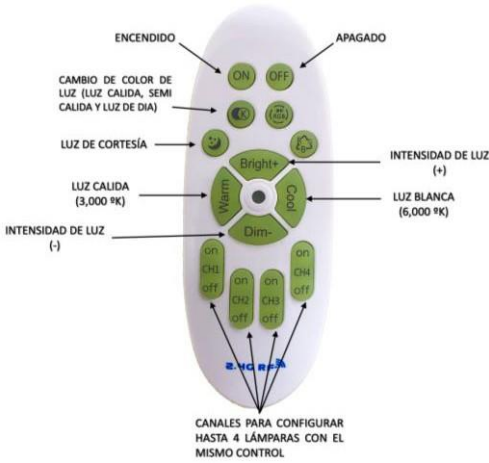

COLORES DISPONIBLES

NEGRO BLANCO

CARACTERISTICAS GENERALES

- DISEÑO ELEGANTE
- ARTÍCULO DECORATIVO
- PARA USO EN INTERIORES
- ENERGIA AMIGABLE CON EL MEDIO AMBIENTE
- IDEAL PARA CASA HABITACION U OFICINAS

POTENCIA	92W (LED)
TEMPERATURA DEL COLOR	3,000°K A 6,000°K
VOLTAJE	110V~/220V~
MATERIAL	ALUMINIO+METAL
MEDIDAS	DIAMETRO: 52CM ALTO LAMPARA: 6CM DIAMETRO BASE: 23CM ALTO BASE: 6.5CM
FLUJO LUMINOSO	9,200 lm
COLOR DE LA LUZ	LUZ CALIDA LUZ SEMI CALIDA LUZ BLANCA
ALTURA MAXIMA (AJUSTABLE)	1 METRO
PESO	3Kg
VIDA UTIL	25,000 A 30,000 HRS