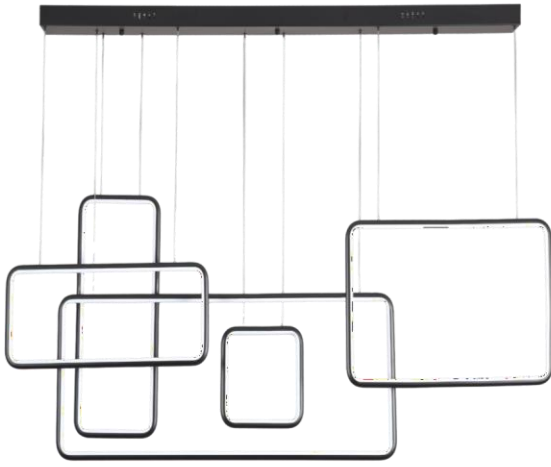

MOD: GD-B145

NOM

Garantía
2 años