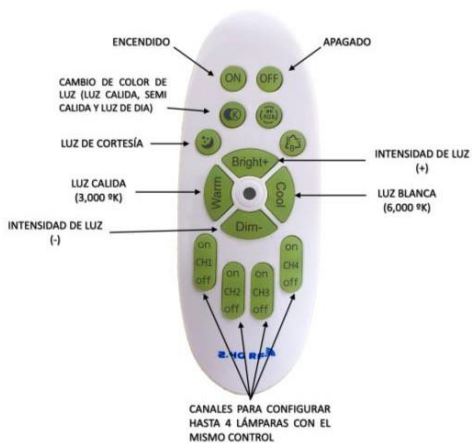

COLORES DISPONIBLES

NEGRO BLANCO