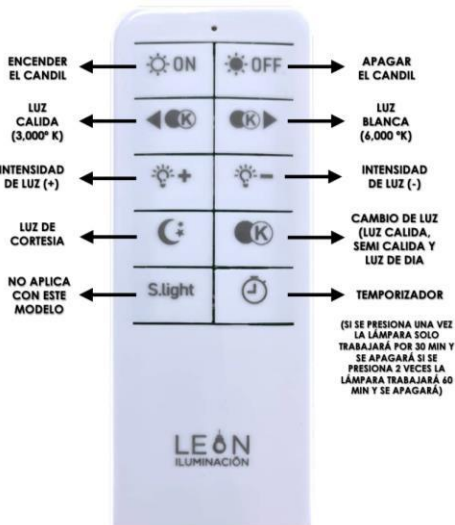

COLORES DISPONIBLES

CROMADO

ORO
ROSADO

CARACTERISTICAS GENERALES

- DISEÑO ELEGANTE
- ARTÍCULO DECORATIVO
- PARA USO EN INTERIORES
- ENERGIA AMIGABLE CON EL MEDIO AMBIENTE
- IDEAL PARA CASA HABITACION U OFICINAS

POTENCIA	240W (LED)
TEMPERATURA DEL COLOR	3,000°K A 6,000°K
VOLTAJE	110V~/220V~
MATERIAL	ALUMINIO+METAL
MEDIDAS	DIAMETRO 1: 80CM * 2 DIAMETRO 2: 60CM * 2 DIAMETRO 3: 50CM DIAMETRO 4: 40CM ANCHO ARO: 3CM DIAMETRO BASE: 35CM ALTO BASE: 4.5CM
FLUJO LUMINOSO	24000 lm
COLOR DE LA LUZ	LUZ CALIDA LUZ SEMI CALIDA LUZ BLANCA
ALTURA MAXIMA (AJUSTABLE)	5 METROS
PESO	9 Kg
VIDA UTIL	25,000 A 30,000 HRS