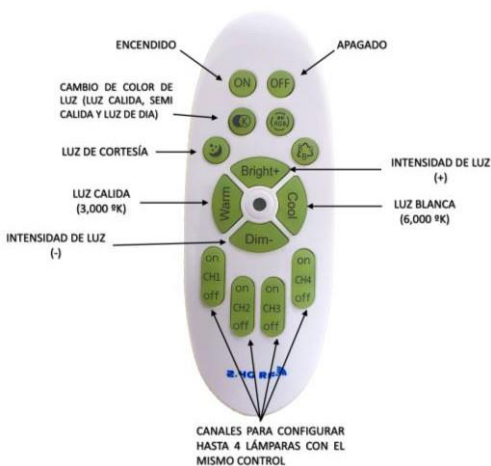

COLORES DISPONIBLES

NEGRO BLANCO

CARACTERÍSTICAS GENERALES

- DISEÑO ELEGANTE
- ARTÍCULO DECORATIVO
- PARA USO EN INTERIORES
- ENERGIA AMIGABLE CON EL MEDIO AMBIENTE
- IDEAL PARA CASA HABITACION U OFICINAS

POTENCIA	114W (LED)
TEMPERATURA DEL COLOR	3,000°K A 6,000°K
VOLTAJE	110V~/220V~
MATERIAL	ALUMINIO+METAL+ACRILICO
MEDIDAS	DIAMETRO 1: 80CM DIAMETRO 2: 60CM DIAMETRO 3: 40CM ANCHO AROS: 7CM DIAMETRO BASE: 28CM ALTO BASE: 6CM
FLUJO LUMINOSO	11,400 lm
COLOR DE LA LUZ	LUZ CALIDA LUZ SEMI CALIDA LUZ BLANCA
ALTURA MAXIMA (AJUSTABLE)	2 METROS
PESO	8Kg
VIDA UTIL	25,000 A 30,000 HRS.