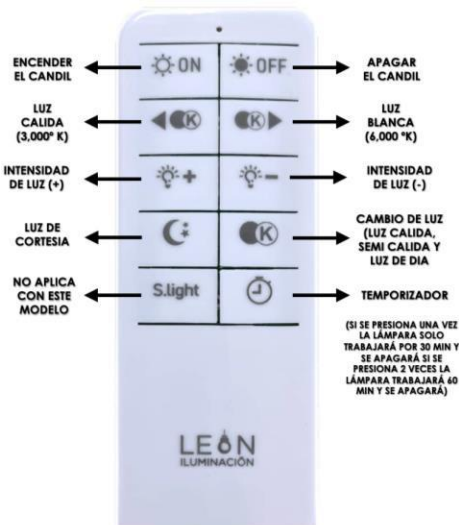

MOD: GD-B142

NOM

Garantía
2 años

COLORES DISPONIBLES

NEGRO BLANCO

CARACTERISTICAS GENERALES

- DISEÑO ELEGANTE
- ARTÍCULO DECORATIVO
- PARA USO EN INTERIORES
- ENERGIA AMIGABLE CON EL MEDIO AMBIENTE
- IDEAL PARA CASA HABITACION U OFICINAS

POTENCIA	40W (LED)
TEMPERATURA DEL COLOR	3,000°K A 6,000°K
VOLTAJE	110V~/220V~
MATERIAL	ALUMINIO+METAL
MEDIDAS	LARGO: 90CM ALTO: 15CM LARGO BASE: 50CM ANCHO BASE: 12CM ALTO BASE: 4CM
FLUJO LUMINOSO	4000 lm
COLOR DE LA LUZ	LUZ CALIDA LUZ SEMI CALIDA LUZ BLANCA
ALTURA MAXIMA (AJUSTABLE)	3 METROS
PESO	2 Kg
VIDA UTIL	25,000 A 30,000 HRS