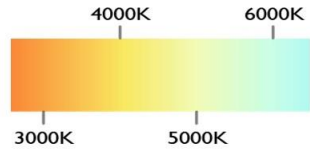

COLORES DISPONIBLES

NEGRO BLANCO

CARACTERÍSTICAS GENERALES

- DISEÑO ELEGANTE
- ARTÍCULO DECORATIVO
- PARA USO EN INTERIORES
- ENERGIA AMIGABLE CON EL MEDIO AMBIENTE
- IDEAL PARA CASA HABITACION U OFICINAS

POTENCIA	65W (LED)
TEMPERATURA DEL COLOR	3,000°K A 6,000°K
VOLTAJE	110V~/220V~
MATERIAL	ALUMINIO+METAL
MEDIDAS	DIAMETRO: 61CM DIAMETRO BASE: 23CM ALTO BASE: 5.5CM
FLUJO LUMINOSO	6,500 lm
COLOR DE LA LUZ	LUZ CALIDA LUZ SEMI CALIDA LUZ BLANCA
ALTURA MAXIMA (AJUSTABLE)	1 METRO
PESO	3 Kg
VIDA UTIL	25,000 A 30,000 HRS