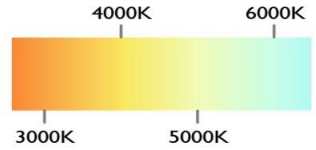

MOD: GD-B543-1B

NOM

Garantía
2 años

COLORES DISPONIBLES

NEGRO

BLANCO

CAFÉ

CARACTERÍSTICAS GENERALES

- DISEÑO ELEGANTE
- ARTÍCULO DECORATIVO
- PARA USO EN INTERIORES
- ENERGIA AMIGABLE CON EL MEDIO AMBIENTE
- IDEAL PARA CASA HABITACION U OFICINAS

POTENCIA	95W (LED)
TEMPERATURA DEL COLOR	3,000°K A 6,000°K
VOLTAJE	110V~/220V~
MATERIAL	ALUMINIO+METAL
MEDIDAS	DIAMETRO: 80CM ALTO DE LA LAMPARA: 5CM DIAMETRO BASE: 24CM ALTO BASE: 5.5CM
FLUJO LUMINOSO	9,500 lm
COLOR DE LA LUZ	LUZ CALIDA LUZ SEMI CALIDA LUZ BLANCA
ALTURA MAXIMA (AJUSTABLE)	1 METRO
PESO	3 Kg
VIDA UTIL	25,000 A 30,000 HRS