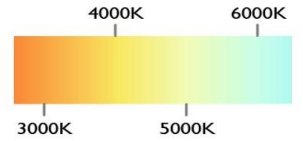

NOM

Garantía
2 años