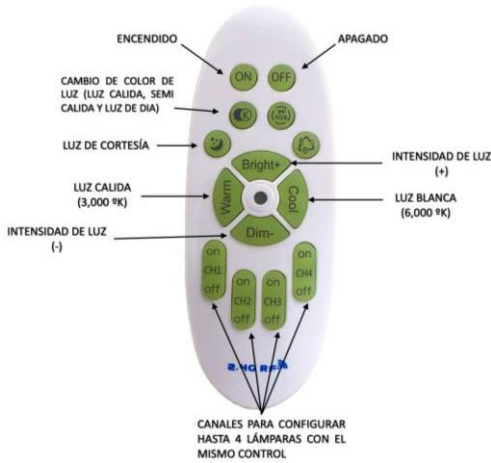

MOD: GD-B543-1B

NOM

Garantía
2 años

COLORES DISPONIBLES

NEGRO

BLANCO

CAFÉ

CARACTERÍSTICAS GENERALES

- DISEÑO ELEGANTE
- ARTÍCULO DECORATIVO
- PARA USO EN INTERIORES
- ENERGIA AMIGABLE CON EL MEDIO AMBIENTE
- IDEAL PARA CASA HABITACION U OFICINAS

POTENCIA	95W (LED)
TEMPERATURA DEL COLOR	3,000°K A 6,000°K
VOLTAJE	110V~/220V~
MATERIAL	ALUMINIO+METAL
MEDIDAS	DIAMETRO: 80CM ALTO DE LA LAMPARA: 5CM DIAMETRO BASE: 24CM ALTO BASE: 5.5CM
FLUJO LUMINOSO	9,500 lm
COLOR DE LA LUZ	LUZ CALIDA LUZ SEMI CALIDA LUZ BLANCA
ALTURA MAXIMA (AJUSTABLE)	1 METRO
PESO	3 Kg
VIDA UTIL	25,000 A 30,000 HRS