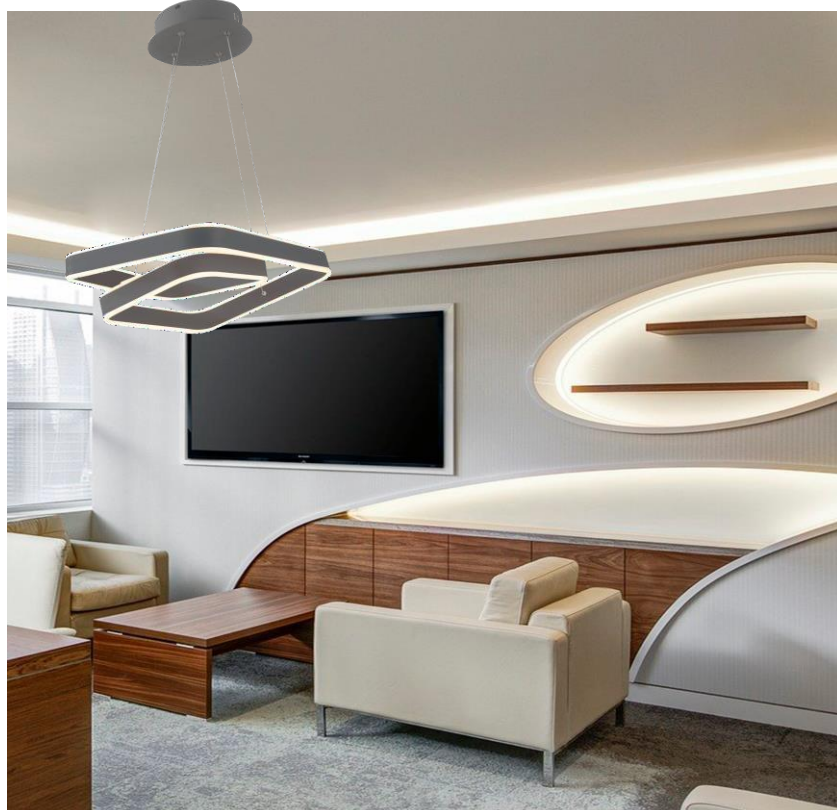

MOD: GD-B383

NOM

Garantía
2 años

COLORES DISPONIBLES

NEGRO BLANCO

CARACTERÍSTICAS GENERALES

- DISEÑO ELEGANTE
- ARTÍCULO DECORATIVO
- PARA USO EN INTERIORES
- ENERGIA AMIGABLE CON EL MEDIO AMBIENTE
- IDEAL PARA CASA HABITACION U OFICINAS

POTENCIA	110W (LED)
TEMPERATURA DEL COLOR	3,000°K A 6,000°K
VOLTAJE	110V~/220V~
MATERIAL	ALUMINIO+METAL
MEDIDAS	LARGO: 50CM ALTO: 13CM ANCHO DE LAMPARA: 5CM DIAMETRO BASE: 24CM ALTO BASE: 6CM
FLUJO LUMINOSO	11,000 lm
COLOR DE LA LUZ	LUZ CALIDA LUZ SEMI CALIDA LUZ BLANCA
ALTURA MAXIMA (AJUSTABLE)	1 METRO
PESO	3 Kg
VIDA UTIL	25,000 A 30,000 HRS