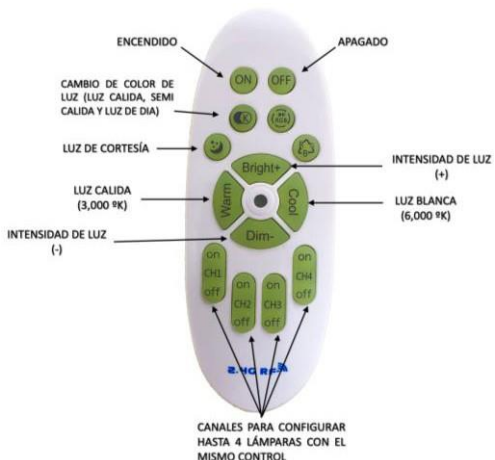

MOD: GD-B383

NOM

Garantía
2 años

COLORES DISPONIBLES

NEGRO BLANCO

CARACTERÍSTICAS GENERALES

- DISEÑO ELEGANTE
- ARTÍCULO DECORATIVO
- PARA USO EN INTERIORES
- ENERGIA AMIGABLE CON EL MEDIO AMBIENTE
- IDEAL PARA CASA HABITACION U OFICINAS

POTENCIA	110W (LED)
TEMPERATURA DEL COLOR	3,000°K A 6,000°K
VOLTAJE	110V~/220V~
MATERIAL	ALUMINIO+METAL
MEDIDAS	LARGO: 50CM ALTO: 13CM ANCHO DE LAMPARA: 5CM DIAMETRO BASE: 24CM ALTO BASE: 6CM
FLUJO LUMINOSO	11,000 lm
COLOR DE LA LUZ	LUZ CALIDA LUZ SEMI CALIDA LUZ BLANCA
ALTURA MAXIMA (AJUSTABLE)	1 METRO
PESO	3 Kg
VIDA UTIL	25,000 A 30,000 HRS