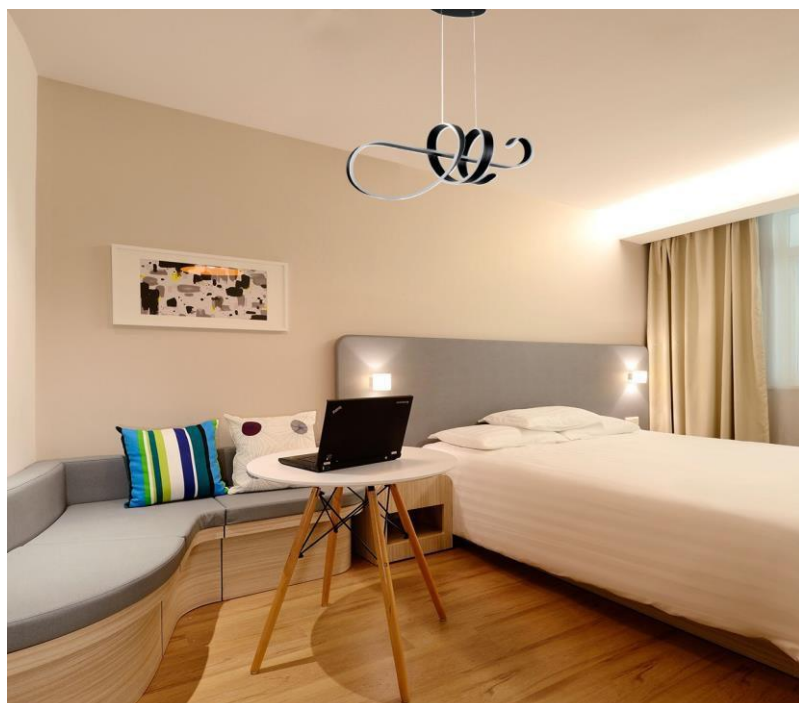

MOD: GD-B382

NOM

Garantía
2 años

COLORES DISPONIBLES

NEGRO

BLANCO

CAFÉ

CARACTERÍSTICAS GENERALES

- DISEÑO ELEGANTE
- ARTÍCULO DECORATIVO
- PARA USO EN INTERIORES
- ENERGIA AMIGABLE CON EL MEDIO AMBIENTE
- IDEAL PARA CASA HABITACION U OFICINAS

POTENCIA	148W (LED)
TEMPERATURA DEL COLOR	3,000°K A 6,000°K
VOLTAJE	110V~/220V~
MATERIAL	ALUMINIO+METAL
MEDIDAS	LARGO: 75CM ANCHO: 30CM LARGO BASE: 28CM ANCHO BASE: 18CM ALTO BASE: 6CM
FLUJO LUMINOSO	14,800lm
COLOR DE LA LUZ	LUZ CALIDA LUZ SEMI CALIDA LUZ BLANCA
ALTURA MAXIMA (AJUSTABLE)	1 METRO
PESO	3.5Kg
VIDA UTIL	25,000 A 30,000 HRS