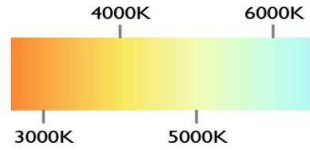

COLORES DISPONIBLES

NEGRO

BLANCO

CAFÉ

CARACTERISTICAS GENERALES

- DISEÑO ELEGANTE
- ARTÍCULO DECORATIVO
- PARA USO EN INTERIORES
- ENERGIA AMIGABLE CON EL MEDIO AMBIENTE
- IDEAL PARA CASA HABITACION U OFICINAS

POTENCIA	165W (LED)
TEMPERATURA DEL COLOR	3,000°K A 6,000°K
VOLTAJE	110V~/220V~
MATERIAL	ALUMINIO+METAL
MEDIDAS	DIAMETRO 1: 80CM DIAMETRO 2: 60CM ALTO LAMPARA: 5CM DIAMETRO BASE: 27CM ALTO BASE: 6CM
FLUJO LUMINOSO	16,500 lm
COLOR DE LA LUZ	LUZ CALIDA LUZ SEMI CALIDA LUZ BLANCA
ALTURA MAXIMA (AJUSTABLE)	1 METRO
PESO	5 Kg
VIDA UTIL	25,000 A 30,000 HRS