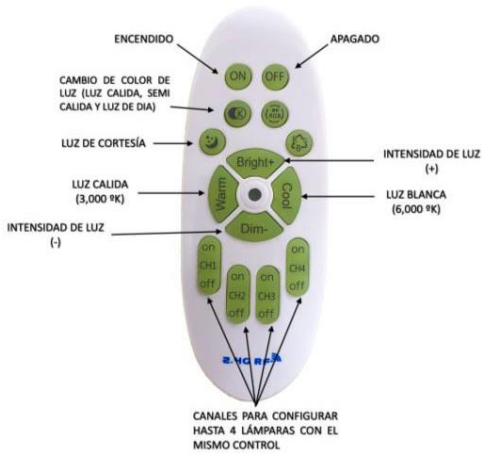

COLORES DISPONIBLES

NEGRO BLANCO

CARACTERÍSTICAS GENERALES

- DISEÑO ELEGANTE
- ARTÍCULO DECORATIVO
- PARA USO EN INTERIORES
- ENERGIA AMIGABLE CON EL MEDIO AMBIENTE
- IDEAL PARA CASA HABITACION U OFICINAS

POTENCIA	96W (LED)
TEMPERATURA DEL COLOR	3,000°K A 6,000°K
VOLTAJE	110V~/220V~
MATERIAL	ALUMINIO+METAL
MEDIDAS	CUADRO 1: 70 * 70CM CUADRO 2: 50 * 50CM LARGO BASE: 20CM ANCHO BASE: 20CM ALTO BASE: 6CM
FLUJO LUMINOSO	9,600 lm
COLOR DE LA LUZ	LUZ CALIDA LUZ SEMI CALIDA LUZ BLANCA
ALTURA MAXIMA (AJUSTABLE)	1 METRO
PESO	3 Kg
VIDA UTIL	25,000 A 35,000 HRS