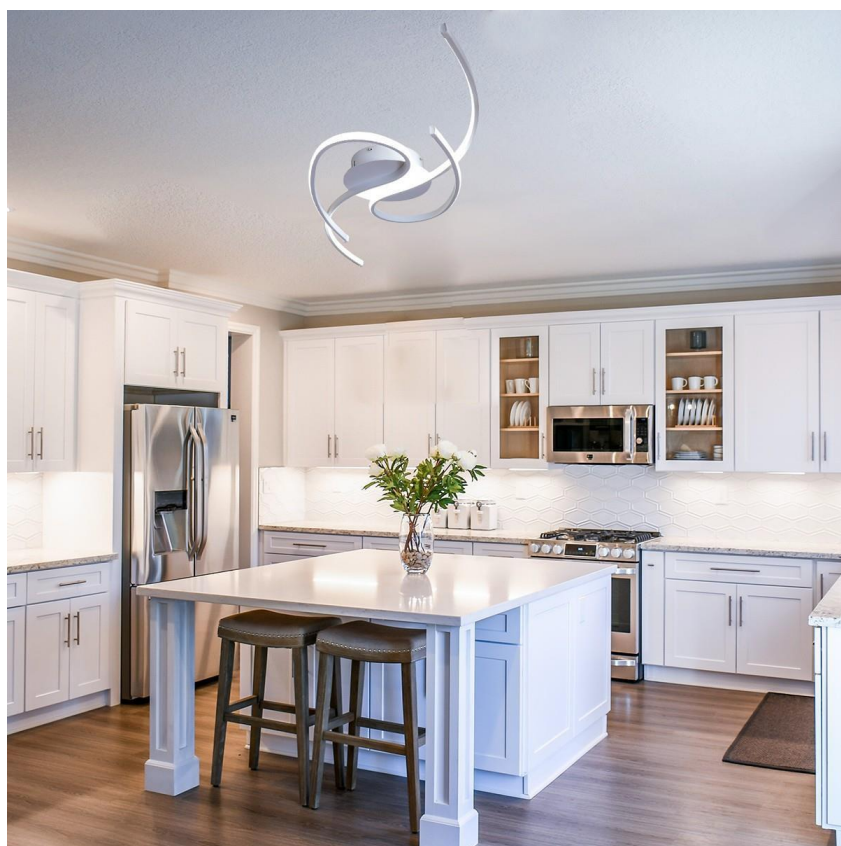

CARACTERISTICAS GENERALES

- DISEÑO ELEGANTE
- ARTÍCULO DECORATIVO
- PARA USO EN INTERIORES
- ENERGIA AMIGABLE CON EL MEDIO AMBIENTE
- IDEAL PARA CASA HABITACION U OFICINAS

POTENCIA	60W (LED)
TEMPERATURA DEL COLOR	3,000°K A 6,000°K
VOLTAJE	110V~/220V~
MATERIAL	ALUMINIO+METAL
MEDIDAS	LARGO: 112CM ANCHO: 40CM ALTO: 9CM DIAMETRO BASE: 23CM ALTO BASE: 6CM
FLUJO LUMINOSO	6,000 lm
COLOR DE LA LUZ	LUZ CALIDA LUZ SEMI CALIDA LUZ BLANCA
PESO	2 Kg
VIDA UTIL	25,000 A 30,000 HRS