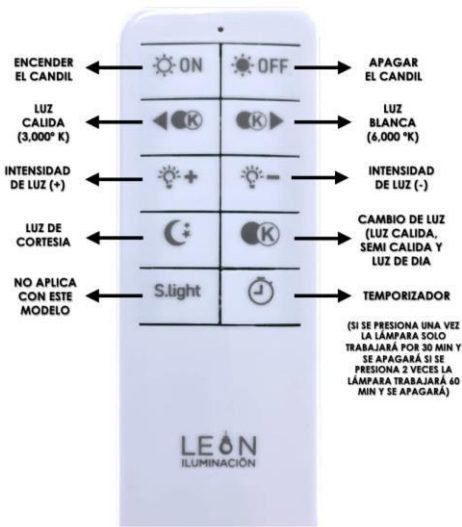

COLORES DISPONIBLES

CARACTERISTICAS GENERALES

- DISEÑO ELEGANTE
- ARTÍCULO DECORATIVO
- PARA USO EN INTERIORES
- ENERGIA AMIGABLE CON EL MEDIO AMBIENTE
- IDEAL PARA CASA HABITACION U OFICINAS

POTENCIA	60W (LED)
TEMPERATURA DEL COLOR	3,000°K A 6,000°K
VOLTAJE	110V~/220V~
MATERIAL	ALUMINIO+METAL
MEDIDAS	LARGO: 40CM ANCHO: 40CM ALTO: 50CM BASE: 20*20CM ALTO BASE: 5.5CM
FLUJO LUMINOSO	6000 lm
COLOR DE LA LUZ	LUZ CALIDA LUZ SEMI CALIDA LUZ BLANCA
ALTURA MAXIMA (AJUSTABLE)	3 METROS
PESO	2 Kg
VIDA UTIL	25,000 A 30,000 HRS