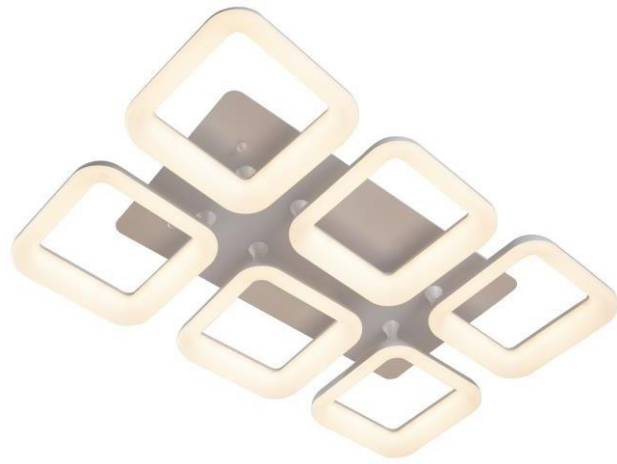

MOD: GD-B173-6

NOM

Garantía
2 años

COLORES DISPONIBLES

BLANCO

CARACTERISTICAS GENERALES

- DISEÑO ELEGANTE
- ARTÍCULO DECORATIVO
- PARA USO EN INTERIORES
- ENERGIA AMIGABLE CON EL MEDIO AMBIENTE
- IDEAL PARA CASA HABITACION U OFICINAS

POTENCIA	72W (LED)
TEMPERATURA DEL COLOR	3,000°K A 6,000°K
VOLTAJE	110V~/220V~
MATERIAL	ALUMINIO+METAL+ACRILICO
MEDIDAS	LARGO: 85CM ANCHO: 55CM ALTO: 13CM LARGO BASE: 62CM ANCHO BASE: 32CM ALTO BASE: 4.5CM
FLUJO LUMINOSO	7,200lm
COLOR DE LA LUZ	LUZ CALIDA LUZ SEMI CALIDA LUZ BLANCA
PESO	6 Kg
VIDA UTIL	25,000 A 30,000 HRS