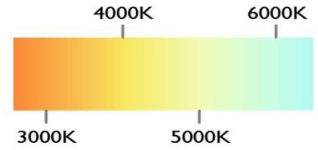

MOD: GD-B556

NOM

Garantía
2 años

COLORES DISPONIBLES

NEGRO

CARACTERISTICAS GENERALES

- DISEÑO ELEGANTE
- ARTÍCULO DECORATIVO
- PARA USO EN INTERIORES
- ENERGIA AMIGABLE CON EL MEDIO AMBIENTE
- IDEAL PARA CASA HABITACION U OFICINAS

POTENCIA	40W (LED)
TEMPERATURA DEL COLOR	3,0009K A 6,0009K
VOLTAJE	110V~/220V~
MEDIDAS	LARGO: 97CM ANCHO: 12CM LARGO BASE: 30CM ANCHO BASE: 9CM ALTO BASE: 5CM
FLUJO LUMINOSO	4,000 lm
COLOR DE LA LUZ	LUZ CALIDA LUZ SEMI CALIDA LUZ BLANCA
ALTURA MAXIMA (AJUSTABLE)	1 METRO
PESO	3 Kg
VIDA UTIL	25,000 A 30,000 HRS