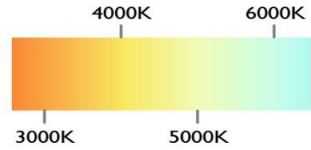

MOD: GD-B253

NOM

Garantía
2 años

COLORES DISPONIBLES

NEGRO BLANCO

CARACTERÍSTICAS GENERALES

- DISEÑO ELEGANTE
- ARTÍCULO DECORATIVO
- PARA USO EN INTERIORES
- ENERGIA AMIGABLE CON EL MEDIO AMBIENTE
- IDEAL PARA CASA HABITACION U OFICINAS

POTENCIA	46W (LED)
TEMPERATURA DEL COLOR	3,000K A 6,000K
VOLTAJE	110V~/220V~
MATERIAL	ALUMINIO+METAL
MEDIDAS	LARGO: 118CM ANCHO: 30CM ALTO: 9CM LARGO BASE: 32CM ANCHO BASE: 19CM ALTO BASE: 5.5CM
FLUJO LUMINOSO	4,600 lm
COLOR DE LA LUZ	LUZ CALIDA LUZ SEMI CALIDA LUZ BLANCA
ALTURA MAXIMA (AJUSTABLE)	1 METRO
PESO	2.5 Kg
VIDA UTIL	25,000 A 30,000 HRS