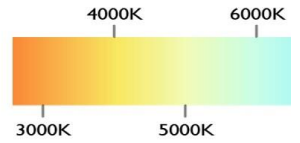

MOD: GD-B108-2

NOM

**Garantía
2 años**