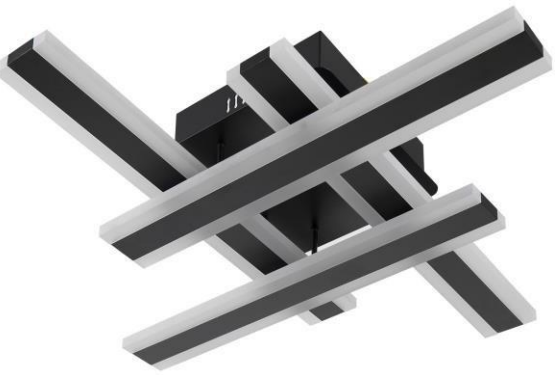

MOD: GD-B238-S

NOM

Garantía
2 años

COLORES DISPONIBLES

NEGRO BLANCO

CARACTERISTICAS GENERALES

- DISEÑO ELEGANTE
- ARTÍCULO DECORATIVO
- PARA USO EN INTERIORES
- ENERGIA AMIGABLE CON EL MEDIO AMBIENTE
- IDEAL PARA CASA HABITACION U OFICINAS

POTENCIA	114W (LED)
TEMPERATURA DEL COLOR	3,000°K A 6,000°K
VOLTAJE	110V~/220V~
MATERIAL	ALUMINIO+METAL+ACRILICO
MEDIDAS	LARGO: 91CM ANCHO: 91CM ALTO: 13CM LARGO BASE: 32CM ANCHO BASE: 32CM ALTO BASE: 5.5CM
FLUJO LUMINOSO	11,400 lm
COLOR DE LA LUZ	LUZ CALIDA LUZ SEMI CALIDA LUZ BLANCA
PESO	7Kg
VIDA UTIL	25,000 A 30,000 HRS