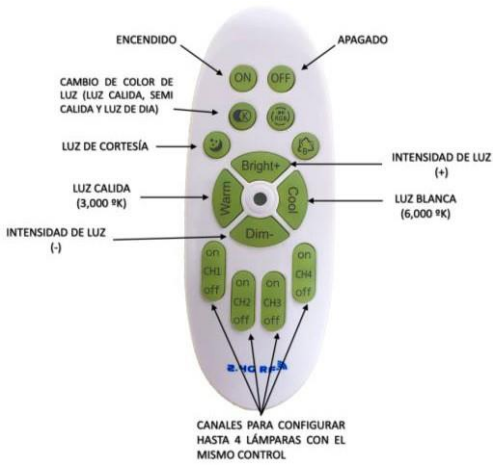

COLORES DISPONIBLES

NEGRO BLANCO

CARACTERÍSTICAS GENERALES

- DISEÑO ELEGANTE
- ARTÍCULO DECORATIVO
- PARA USO EN INTERIORES
- ENERGIA AMIGABLE CON EL MEDIO AMBIENTE
- IDEAL PARA CASA HABITACION U OFICINAS

POTENCIA	65W (LED)
TEMPERATURA DEL COLOR	3,000°K A 6,000°K
VOLTAJE	110V~/220V~
MATERIAL	ALUMINIO+METAL
MEDIDAS	DIAMETRO: 61CM DIAMETRO BASE: 23CM ALTO BASE: 5.5CM
FLUJO LUMINOSO	6,500 lm
COLOR DE LA LUZ	LUZ CALIDA LUZ SEMI CALIDA LUZ BLANCA
ALTURA MAXIMA (AJUSTABLE)	1 METRO
PESO	3 Kg
VIDA UTIL	25,000 A 30,000 HRS