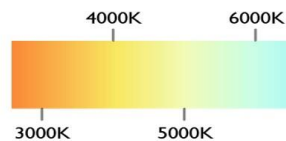

MOD: GD-B252-P

NOM

Garantía
2 años