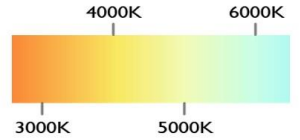

MOD: GD-B194

NOM

Garantía
2 años