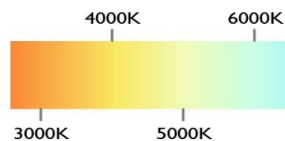

MOD: GD-C236-B

NOM

Garantía
2 años

COLORES DISPONIBLES

BLANCO NEGRO ROJO

MORADO ORO
ROSADO

CARACTERÍSTICAS GENERALES

- DISEÑO ELEGANTE
- ARTÍCULO DECORATIVO
- PARA USO EN INTERIORES
- ENERGIA AMIGABLE CON EL MEDIO AMBIENTE
- IDEAL PARA CASA HABITACION U OFICINAS

POTENCIA	24W (LED)
TEMPERATURA DEL COLOR	3,000°K A 6,000°K
VOLTAJE	110V~/220V~
MATERIAL	ALUMINIO+METAL+ABS
MEDIDAS	DIAMETRO: 40CM ALTO: 8CM DIAMETRO BASE: 12CM ALTO BASE: 4CM
FLUJO LUMINOSO	2,400 lm
COLOR DE LA LUZ	LUZ CALIDA LUZ SEMI CALIDA LUZ BLANCA
ALTURA MAXIMA (AJUSTABLE)	1 METRO
PESO	2 Kg
VIDA UTIL	25,000 A 30,000 HRS