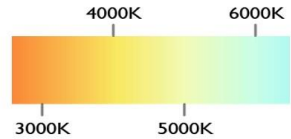

MOD: GD-B242-B

NOM

Garantía
2 años

COLORES DISPONIBLES

NEGRO BLANCO

CARACTERISTICAS GENERALES

- DISEÑO ELEGANTE
- ARTÍCULO DECORATIVO
- PARA USO EN INTERIORES
- ENERGIA AMIGABLE CON EL MEDIO AMBIENTE
- IDEAL PARA CASA HABITACION U OFICINAS

POTENCIA	60W (LED)
TEMPERATURA DEL COLOR	3,000°K A 6,000°K
VOLTAJE	110V~/220V~
MATERIAL	ALUMINIO+METAL
MEDIDAS	LARGO: 92CM ANCHO: 33CM ALTO: 25CM DIAMETRO BASE: 22CM ALTO BASE: 6CM
FLUJO LUMINOSO	6,000 lm
COLOR DE LA LUZ	LUZ CALIDA LUZ SEMI CALIDA LUZ BLANCA
ALTURA MAXIMA (AJUSTABLE)	1 METRO
PESO	3 Kg
VIDA UTIL	25,000 A 30,000 HRS