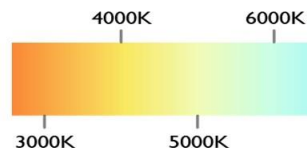

MOD: GD-B382

NOM

Garantía
2 años

COLORES DISPONIBLES

NEGRO

BLANCO

CAFÉ

CARACTERÍSTICAS GENERALES

- DISEÑO ELEGANTE
- ARTÍCULO DECORATIVO
- PARA USO EN INTERIORES
- ENERGIA AMIGABLE CON EL MEDIO AMBIENTE
- IDEAL PARA CASA HABITACION U OFICINAS

POTENCIA	148W (LED)
TEMPERATURA DEL COLOR	3,000°K A 6,000°K
VOLTAJE	110V~/220V~
MATERIAL	ALUMINIO+METAL
MEDIDAS	LARGO: 75CM ANCHO: 30CM LARGO BASE: 28CM ANCHO BASE: 18CM ALTO BASE: 6CM
FLUJO LUMINOSO	14,800lm
COLOR DE LA LUZ	LUZ CALIDA LUZ SEMI CALIDA LUZ BLANCA
ALTURA MAXIMA (AJUSTABLE)	1 METRO
PESO	3.5Kg
VIDA UTIL	25,000 A 30,000 HRS