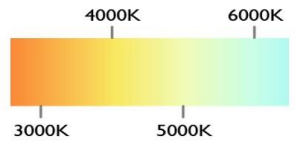

MOD: GD-B142

NOM

Garantía
2 años