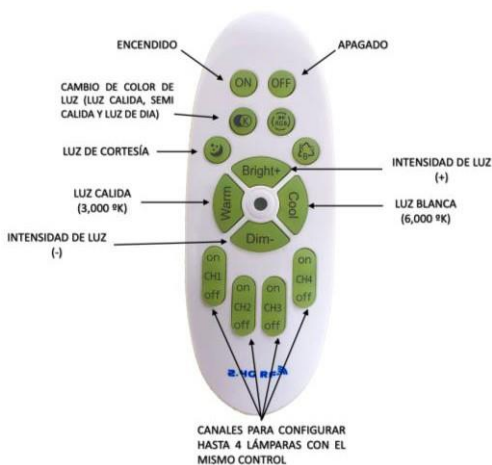

COLORES DISPONIBLES

NEGRO BLANCO

CARACTERISTICAS GENERALES

- DISEÑO ELEGANTE
- ARTÍCULO DECORATIVO
- PARA USO EN INTERIORES
- ENERGIA AMIGABLE CON EL MEDIO AMBIENTE
- IDEAL PARA CASA HABITACION U OFICINAS

POTENCIA	114W (LED)
TEMPERATURA DEL COLOR	3,000°K A 6,000°K
VOLTAJE	110V~/220V~
MATERIAL	ALUMINIO+METAL
MEDIDAS	DIAMETRO 1: 80CM DIAMETRO 2: 60CM DIAMETRO 3: 40CM DIAMETRO BASE: 27CM ALTO BASE: 7CM
FLUJO LUMINOSO	11,400 lm
COLOR DE LA LUZ	LUZ CALIDA LUZ SEMI CALIDA LUZ BLANCA
ALTURA MAXIMA (AJUSTABLE)	3 METROS
PESO	4.5 Kg
VIDA UTIL	25,000 A 30,000 HRS