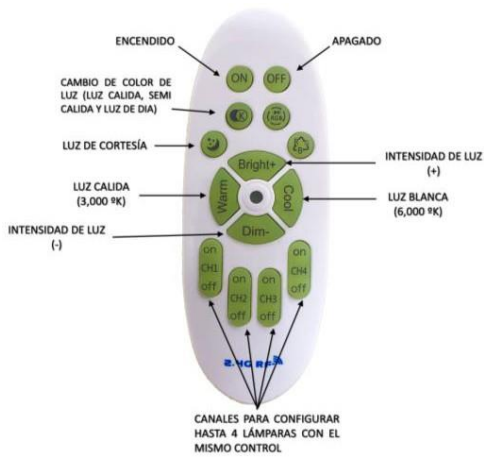

COLORES DISPONIBLES

NEGRO BLANCO

CARACTERISTICAS GENERALES

- DISEÑO ELEGANTE
- ARTÍCULO DECORATIVO
- PARA USO EN INTERIORES
- ENERGIA AMIGABLE CON EL MEDIO AMBIENTE
- IDEAL PARA CASA HABITACION U OFICINAS

POTENCIA	50W (LED)
TEMPERATURA DEL COLOR	3,000*K A 6,000*K
VOLTAJE	110V~/220V~
MATERIAL	ALUMINIO+METAL+ACRILICO
MEDIDAS	DIAMETRO: 80CM ALTO LAMPARA: 7CM DIAMETRO BASE: 18CM ALTO BASE: 5CM
FLUJO LUMINOSO	5,000lm
COLOR DE LA LUZ	LUZ CALIDA LUZ SEMI CALIDA LUZ BLANCA
ALTURA MAXIMA (AJUSTABLE)	1 METRO
PESO	6 Kg
VIDA UTIL	25,000 A 30,000 HRS