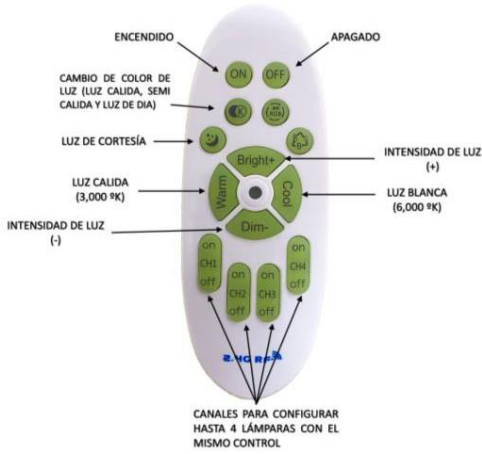

COLORES DISPONIBLES

NEGRO

BLANCO