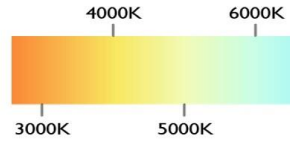

MOD: GD-B061-3

NOM

Garantía
2 años

DIMEABLE

COLORES DISPONIBLES

NEGRO BLANCO

CARACTERÍSTICAS GENERALES

- DISEÑO ELEGANTE
- ARTÍCULO DECORATIVO
- PARA USO EN INTERIORES
- ENERGIA AMIGABLE CON EL MEDIO AMBIENTE
- IDEAL PARA CASA HABITACION U OFICINAS