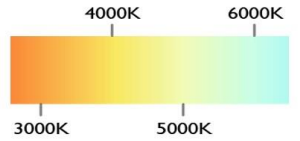

COLORES DISPONIBLES

NEGRO

CARACTERISTICAS GENERALES

- DISEÑO ELEGANTE
- ARTÍCULO DECORATIVO
- PARA USO EN INTERIORES
- ENERGIA AMIGABLE CON EL MEDIO AMBIENTE
- IDEAL PARA CASA HABITACION U OFICINAS

POTENCIA	40W (LED)
TEMPERATURA DEL COLOR	3,000°K A 6,000°K
VOLTAJE	110V~/220V~
MATERIAL	ALUMINIO+METAL+ACRILICO
MEDIDAS	DIAMETRO AROS: 28CM *3 ANCHO ARO: 3CM LARGO BASE: 75CM ALTO BASE: 4CM ANCHO BASE: 12CM
FLUJO LUMINOSO	4,000 lm
COLOR DE LA LUZ	LUZ CALIDA LUZ SEMI CALIDA LUZ BLANCA
ALTURA MAXIMA (AJUSTABLE)	3 METROS
PESO	3.5 Kg
VIDA UTIL	25,000 A 30,000 HRS