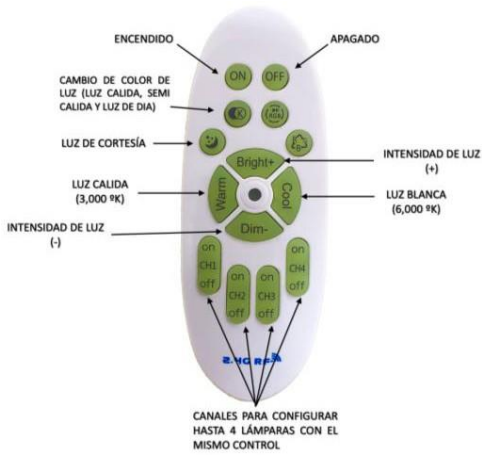

COLORES DISPONIBLES

NEGRO BLANCO

CARACTERISTICAS GENERALES

- DISEÑO ELEGANTE
- ARTÍCULO DECORATIVO
- PARA USO EN INTERIORES
- ENERGIA AMIGABLE CON EL MEDIO AMBIENTE
- IDEAL PARA CASA HABITACION U OFICINAS

POTENCIA	117W (LED)
TEMPERATURA DEL COLOR	3,000°K A 6,000°K
DIMEABLE	SI
VOLTAJE	110V~/220V~
MATERIAL	ALUMINIO+METAL
MEDIDAS	DIAMETRO 1: 40CM *3 DIAMETRO 2: 60CM *2 DIAMETRO 3: 80CM DIAMETRO BASE: 32CM ALTO BASE: 7CM
FLUJO LUMINOSO	11,700 lm
COLOR DE LA LUZ	LUZ CALIDA LUZ SEMI CALIDA LUZ BLANCA
ALTURA MAXIMA (AJUSTABLE)	3 METROS
PESO	7.5 Kg
VIDA UTIL	25,000 A 35,000 HRS