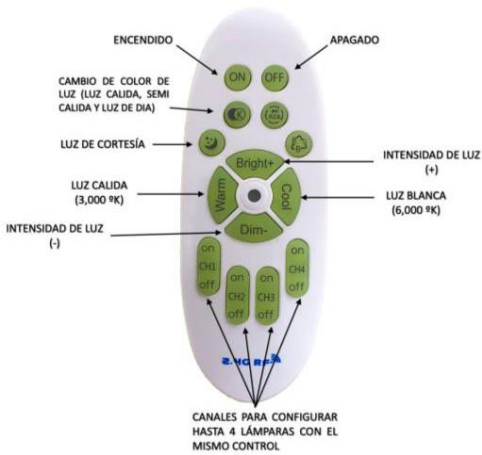

COLORES DISPONIBLES

NEGRO BLANCO

CARACTERISTICAS GENERALES

- DISEÑO ELEGANTE
- ARTÍCULO DECORATIVO
- PARA USO EN INTERIORES
- ENERGIA AMIGABLE CON EL MEDIO AMBIENTE
- IDEAL PARA CASA HABITACION U OFICINAS

POTENCIA	42W (LED)
TEMPERATURA DEL COLOR	3,000°K A 6,000°K
VOLTAJE	110V~/220V~
MATERIAL	ALUMINIO+METAL
MEDIDAS	ALTO: 35CM ANCHO: 30CM LARGO: 59CM DIAMETRO BASE: 21CM ALTO BASE: 6CM
FLUJO LUMINOSO	4,200lm
COLOR DE LA LUZ	LUZ CALIDA LUZ SEMI CALIDA LUZ BLANCA
PESO	2.Kg
VIDA UTIL	25,000 A 30,000 HRS.