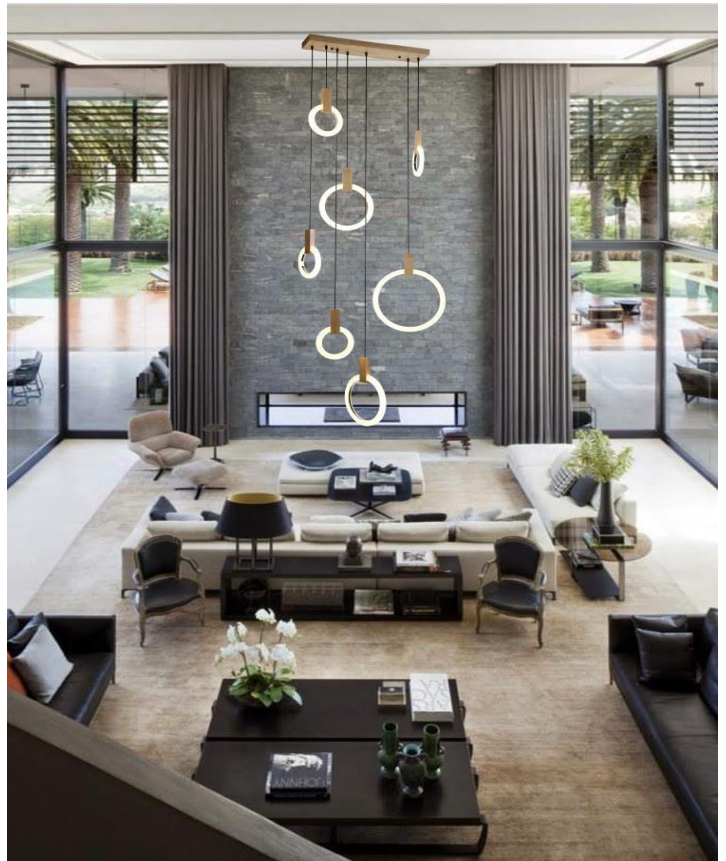

COLORES DISPONIBLES

MADERA

CARACTERISTICAS GENERALES

- DISEÑO ELEGANTE
- ARTÍCULO DECORATIVO
- PARA USO EN INTERIORES
- ENERGIA AMIGABLE CON EL MEDIO AMBIENTE
- IDEAL PARA CASA HABITACION U OFICINAS

POTENCIA	96W (LED)
TEMPERATURA DEL COLOR	3,000°K A 6,000°K
VOLTAJE	110V~/220V~
MATERIAL	MADERA+ACRILICO
MEDIDAS	DIAMETRO 1: 20CM * 4 DIAMETRO 2: 30CM * 2 DIAMETRO 3: 40CM * 1 LARGO BASE: 69CM ANCHO BASE: 16CM ALTO BASE: 5.5CM
FLUJO LUMINOSO	9600 lm
COLOR DE LA LUZ	LUZ CALIDA LUZ SEMI CALIDA LUZ BLANCA
ALTURA MAXIMA (AJUSTABLE)	3 METROS
PESO	7 Kg
VIDA UTIL	25,000 A 30,000 HRS