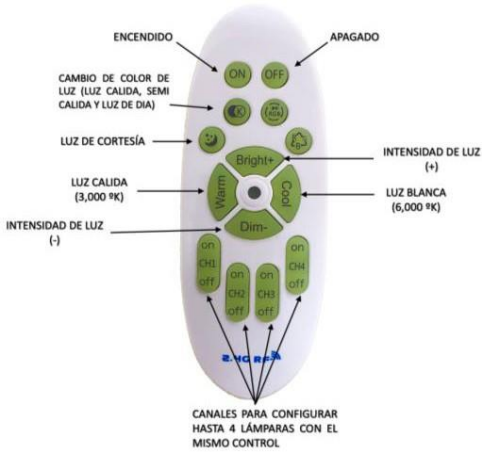

COLORES DISPONIBLES

NEGRO BLANCO

CARACTERÍSTICAS GENERALES

- DISEÑO ELEGANTE
- ARTÍCULO DECORATIVO
- PARA USO EN INTERIORES
- ENERGIA AMIGABLE CON EL MEDIO AMBIENTE
- IDEAL PARA CASA HABITACION U OFICINAS

POTENCIA	66W (LED)
TEMPERATURA DEL COLOR	3,000°K A 6,000°K
VOLTAJE	110V~/220V~
MATERIAL	ALUMINIO+METAL
MEDIDAS	DIAMETRO 1: 45CM DIAMETRO 2: 35CM DIAMETRO 3: 25CM LARGO: 80CM ALTO: 14CM DIAMETRO BASE: 28CM ALTO BASE: 6CM
FLUJO LUMINOSO	6,600 lm
COLOR DE LA LUZ	LUZ CALIDA LUZ SEMI CALIDA LUZ BLANCA
PESO	2 Kg
VIDA UTIL	25,000 A 30,000 HRS