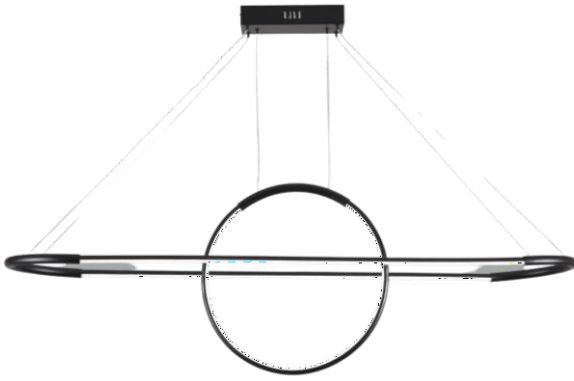

MOD: GD-B140

NOM

Garantía
2 años