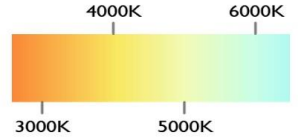

Garantía
2 años