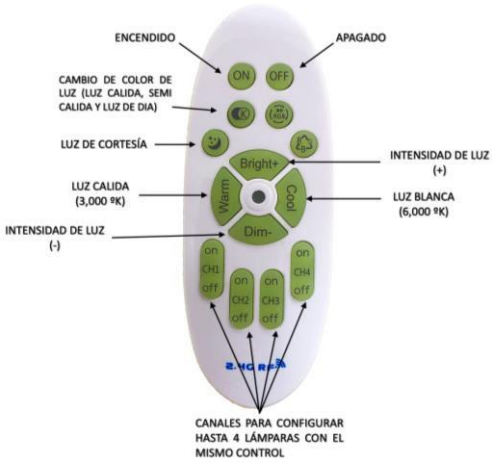

MOD: GD-B066-2

NOM

Garantía
2 años

COLORES DISPONIBLES

NEGRO BLANCO

CARACTERÍSTICAS GENERALES

- DISEÑO ELEGANTE
- ARTÍCULO DECORATIVO
- PARA USO EN INTERIORES
- ENERGIA AMIGABLE CON EL MEDIO AMBIENTE
- IDEAL PARA CASA HABITACION U OFICINAS

POTENCIA	64W (LED)
TEMPERATURA DEL COLOR	3,000°K A 6,000°K
VOLTAJE	110V~/220V~
MATERIAL	ALUMINIO+METAL
MEDIDAS	DIAMETRO 1: 60CM DIAMETRO 2: 40CM DIAMETRO BASE: 24CM ALTO BASE: 5.5CM
FLUJO LUMINOSO	6,400 lm
COLOR DE LA LUZ	LUZ CALIDA LUZ SEMI CALIDA LUZ BLANCA
ALTURA MAXIMA (AJUSTABLE)	2 METROS
PESO	3 Kg
VIDA UTIL	25,000 A 30,000 HRS