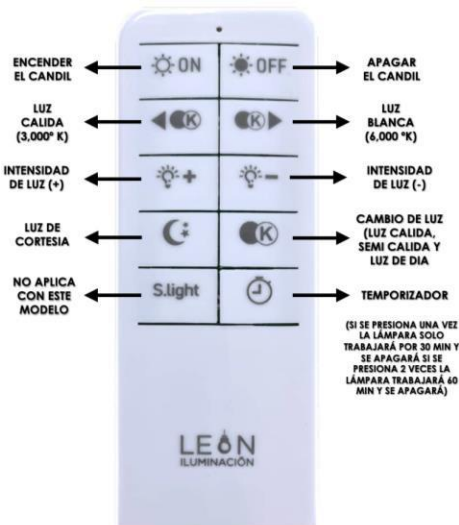

COLORES DISPONIBLES

NEGRO

CARACTERISTICAS GENERALES

- DISEÑO ELEGANTE
- ARTÍCULO DECORATIVO
- PARA USO EN INTERIORES
- ENERGIA AMIGABLE CON EL MEDIO AMBIENTE
- IDEAL PARA CASA HABITACION U OFICINAS

POTENCIA	96W (LED)
TEMPERATURA DEL COLOR	3,000°K A 6,000°K
VOLTAJE	110V~/220V~
MATERIAL	ALUMINIO+METAL
MEDIDAS	DIAMETRO 1: 43CM DIAMETRO 2: 52CM DIAMETRO 3: 60CM DIAMETRO BASE: 23CM ALTO BASE: 5CM
FLUJO LUMINOSO	9600 lm
COLOR DE LA LUZ	LUZ CALIDA LUZ SEMICALIDA LUZ BLANCA
ALTURA MAXIMA (AJUSTABLE)	3 METROS
PESO	2 Kg
VIDA UTIL	25,000 A 30,000 HRS