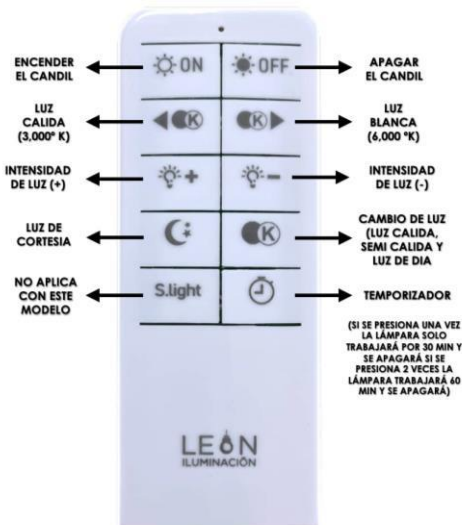

COLORES DISPONIBLES

NEGRO

BLANCO

CARACTERISTICAS GENERALES

- DISEÑO ELEGANTE
- ARTÍCULO DECORATIVO
- PARA USO EN INTERIORES
- ENERGIA AMIGABLE CON EL MEDIO AMBIENTE
- IDEAL PARA CASA HABITACION U OFICINAS

POTENCIA	80W (LED)
TEMPERATURA DEL COLOR	3,000°K A 6,000°K
VOLTAJE	110V~/220V~
MATERIAL	ALUMINIO+METAL
MEDIDAS	DIAMETRO 1: 20CM DIAMETRO 2: 40CM LARGO: 100CM *2 LARGO BASE: 53CM ANCHO BASE: 21CM ALTO BASE: 5CM
FLUJO LUMINOSO	8000 lm
COLOR DE LA LUZ	LUZ CALIDA LUZ SEMI CALIDA LUZ BLANCA
ALTURA MAXIMA (AJUSTABLE)	3 METROS
PESO	2.5 Kg
VIDA UTIL	25,000 A 30,000 HRS