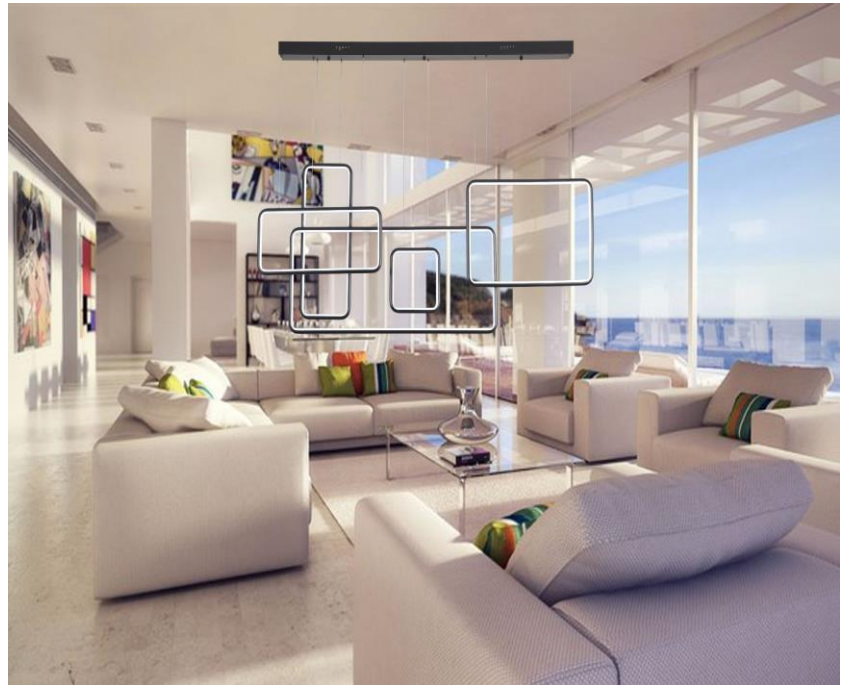

COLORES DISPONIBLES

NEGRO

CARACTERISTICAS GENERALES

- DISEÑO ELEGANTE
- ARTÍCULO DECORATIVO
- PARA USO EN INTERIORES
- ENERGIA AMIGABLE CON EL MEDIO AMBIENTE
- IDEAL PARA CASA HABITACION U OFICINAS

POTENCIA	184W (LED)
TEMPERATURA DEL COLOR	3,000°K A 6,000°K
VOLTAJE	110V~/220V~
MATERIAL	ALUMINIO+METAL
MEDIDAS	LARGO: 160CM ALTO: 70CM LARGO BASE: 143CM ANCHO BASE: 12CM ALTO: 5CM
FLUJO LUMINOSO	18,400 lm
COLOR DE LA LUZ	LUZ CALIDA LUZ SEMI CALIDA LUZ BLANCA
ALTURA MAXIMA (AJUSTABLE)	3 METROS
PESO	7 Kg
VIDA UTIL	25,000 A 30,000 HRS