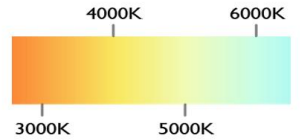

MOD: TP-TL036WD

AMBIENTE DE LUZ

NOM

Garantía
2 años