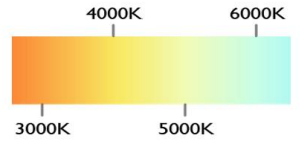

MOD: GD-B195

CAMBIO DE LED

NOM

Garantía
2 años

COLORES DISPONIBLES:

CROMADO

CARACTERISTICAS GENERALES

- DISEÑO ELEGANTE
- ARTÍCULO DECORATIVO
- PARA USO EN INTERIORES
- ENERGIA AMIGABLE CON EL MEDIO AMBIENTE
- IDEAL PARA CASA HABITACION U OFICINAS

POTENCIA	5W (LED)
TEMPERATURA DEL COLOR	3,000°K A 6,000°K
VOLTAJE	110V~/220V~
MATERIAL	ACRILICO+METAL
MEDIDAS	ALTO LAMPARA: 12.5CM DIAMETRO LAMPARA: 10CM DIAMETRO DE BASE: 12 CM ALTO DE BASE: 4CM
FLUJO LUMINOSO	500lm
COLOR DE LA LUZ	LUZ CALIDA LUZ SEMI CALIDA LUZ BLANCA
ALTURA MAXIMA (AJUSTABLE)	1 METRO
PESO	0.8 Kg
VIDA UTIL	25,000 A 30,000 HRS