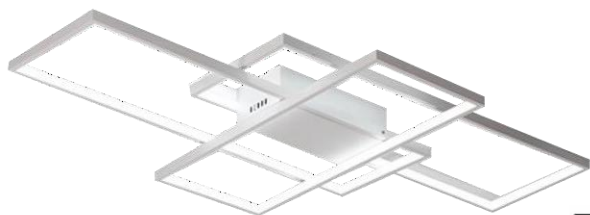

MOD: GD-B237-3

NOM

Garantía
2 años