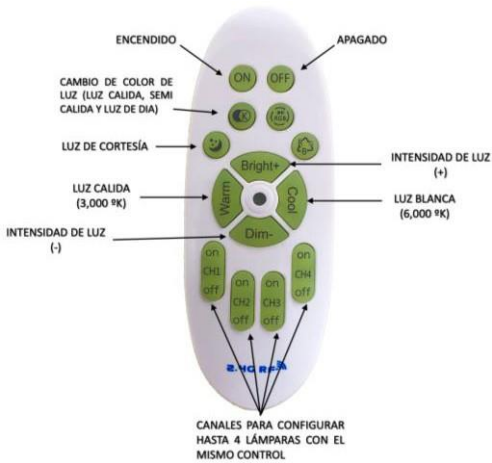

MOD: GD-B556

NOM

Garantía
2 años

COLORES DISPONIBLES

NEGRO

CARACTERISTICAS GENERALES

- DISEÑO ELEGANTE
- ARTÍCULO DECORATIVO
- PARA USO EN INTERIORES
- ENERGIA AMIGABLE CON EL MEDIO AMBIENTE
- IDEAL PARA CASA HABITACION U OFICINAS

POTENCIA	40W (LED)
TEMPERATURA DEL COLOR	3,0009K A 6,0009K
VOLTAJE	110V~/220V~
MEDIDAS	LARGO: 97CM ANCHO: 12CM LARGO BASE: 30CM ANCHO BASE: 9CM ALTO BASE: 5CM
FLUJO LUMINOSO	4,000 lm
COLOR DE LA LUZ	LUZ CALIDA LUZ SEMI CALIDA LUZ BLANCA
ALTURA MAXIMA (AJUSTABLE)	1 METRO
PESO	3 Kg
VIDA UTIL	25,000 A 30,000 HRS