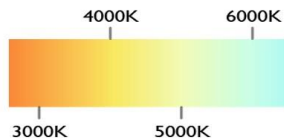

MOD: GD-B067-1M

CAMBIO DE COLOR

NOM

Garantía
2 años

COLORES DISPONIBLES

NEGRO   BLANCO

CARACTERÍSTICAS GENERALES

- DISEÑO ELEGANTE
- ARTÍCULO DECORATIVO
- PARA USO EN INTERIORES
- ENERGIA AMIGABLE CON EL MEDIO AMBIENTE
- IDEAL PARA CASA HABITACION U OFICINAS

POTENCIA	40W (LED)
TEMPERATURA DEL COLOR	3,000°K A 6,000°K
VOLTAJE	110V~/220V~
MATERIAL	ALUMINIO+METAL
MEDIDAS	LARGO: 50CM ANCHO: 50CM LARGO BASE: 18CM ANCHO BASE: 18CM ALTO BASE: 6CM
FLUJO LUMINOSO	4,000 lm
COLOR DE LA LUZ	LUZ CALIDA LUZ SEMI CALIDA LUZ BLANCA
ALTURA MAXIMA (AJUSTABLE)	1 METRO
PESO	1.5 Kg
VIDA UTIL	25,000 A 35,000 HRS