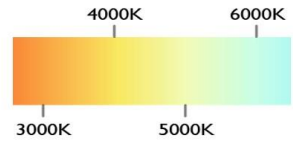

Garantía
2 años