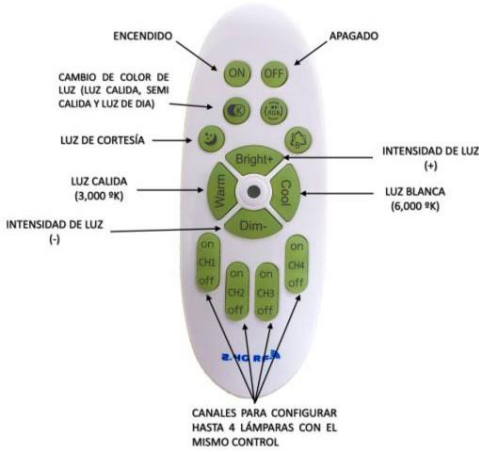

COLORES DISPONIBLES

NEGRO BLANCO

CARACTERISTICAS GENERALES

- DISEÑO ELEGANTE
- ARTÍCULO DECORATIVO
- PARA USO EN INTERIORES
- ENERGIA AMIGABLE CON EL MEDIO AMBIENTE
- IDEAL PARA CASA HABITACION U OFICINAS

POTENCIA	50W (LED)
TEMPERATURA DEL COLOR	3,000°K A 6,000°K
VOLTAJE	110V~/220V~
MATERIAL	ALUMINIO+METAL
MEDIDAS	LARGO: 94CM ANCHO: 19CM ALTO: 19CM LARGO BASE: 20CM ALTO BASE: 6CM ANCHO BASE: 8CM
FLUJO LUMINOSO	5,000 lm
COLOR DE LA LUZ	LUZ CALIDA LUZ SEMI CALIDA LUZ BLANCA
ALTURA MAXIMA (AJUSTABLE)	1 METRO
PESO	2 Kg
VIDA UTIL	25,000 A 30,000 HRS