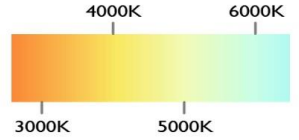

COLORES DISPONIBLES

NEGRO

BLANCO