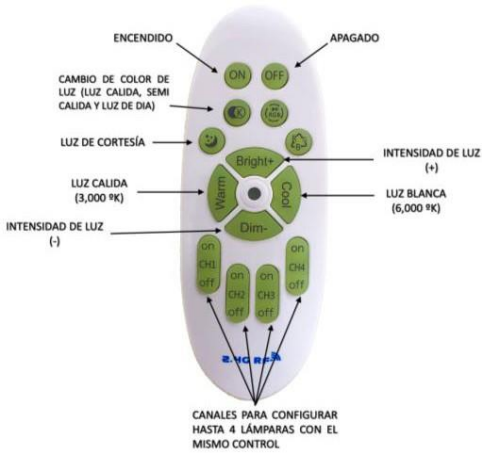

COLORES DISPONIBLES

BLANCO

CARACTERÍSTICAS GENERALES

- DISEÑO ELEGANTE
- ARTÍCULO DECORATIVO
- PARA USO EN INTERIORES
- ENERGIA AMIGABLE CON EL MEDIO AMBIENTE
- IDEAL PARA CASA HABITACION U OFICINAS

POTENCIA	210W (LED)
TEMPERATURA DEL COLOR	3,000°K A 6,000°K
VOLTAJE	110V~/220V~
MATERIAL	ALUMINIO+METAL
MEDIDAS	DIAMETRO 1: 80CM DIAMETRO 2: 60CM DIAMETRO 3: 40CM ALTO LAMPARA: 5CM DIAMETRO BASE: 27CM ALTO BASE: 6CM
FLUJO LUMINOSO	21,000 lm
COLOR DE LA LUZ	LUZ CALIDA LUZ SEMI CALIDA LUZ BLANCA
ALTURA MAXIMA (AJUSTABLE)	3 METROS
PESO	6 Kg
VIDA UTIL	25,000 A 30,000 HRS