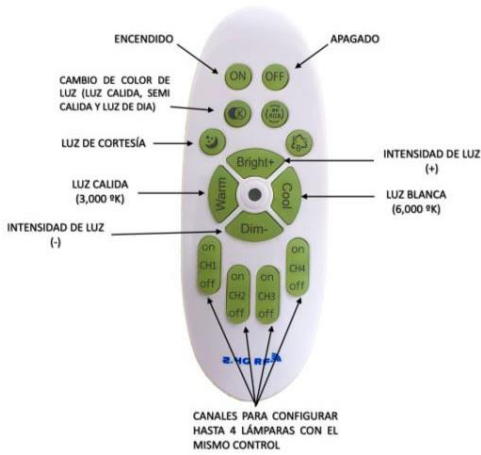

COLORES DISPONIBLES

NEGRO BLANCO

CARACTERISTICAS GENERALES

- DISEÑO ELEGANTE
- ARTÍCULO DECORATIVO
- PARA USO EN INTERIORES
- ENERGIA AMIGABLE CON EL MEDIO AMBIENTE
- IDEAL PARA CASA HABITACION U OFICINAS

POTENCIA	42W (LED)
TEMPERATURA DEL COLOR	3,000°K A 6,000°K
VOLTAJE	110V~/220V~
MATERIAL	ALUMINIO+METAL
MEDIDAS	LARGO: 106CM ANCHO: 8CM LARGO BASE: 20CM ANCHO BASE: 8CM ALTO BASE: 6CM
FLUJO LUMINOSO	4,200 lm
COLOR DE LA LUZ	LUZ CALIDA LUZ SEMI CALIDA LUZ BLANCA
ALTURA MAXIMA (AJUSTABLE)	1 METRO
PESO	1.5 Kg
VIDA UTIL	25,000 A 30,000 HRS