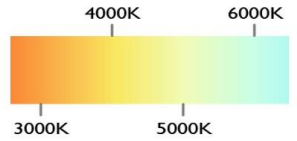

COLORES DISPONIBLES

NEGRO

BLANCO

CARACTERISTICAS GENERALES

- DISEÑO ELEGANTE
- ARTÍCULO DECORATIVO
- PARA USO EN INTERIORES
- ENERGIA AMIGABLE CON EL MEDIO AMBIENTE
- IDEAL PARA CASA HABITACION U OFICINAS

POTENCIA	80W (LED)
TEMPERATURA DEL COLOR	3,000°K A 6,000°K
VOLTAJE	110V~/220V~
MATERIAL	ALUMINIO+METAL
MEDIDAS	DIAMETRO 1: 20CM DIAMETRO 2: 40CM LARGO: 100CM *2 LARGO BASE: 53CM ANCHO BASE: 21CM ALTO BASE: 5CM
FLUJO LUMINOSO	8000 lm
COLOR DE LA LUZ	LUZ CALIDA LUZ SEMI CALIDA LUZ BLANCA
ALTURA MAXIMA (AJUSTABLE)	3 METROS
PESO	2.5 Kg
VIDA UTIL	25,000 A 30,000 HRS