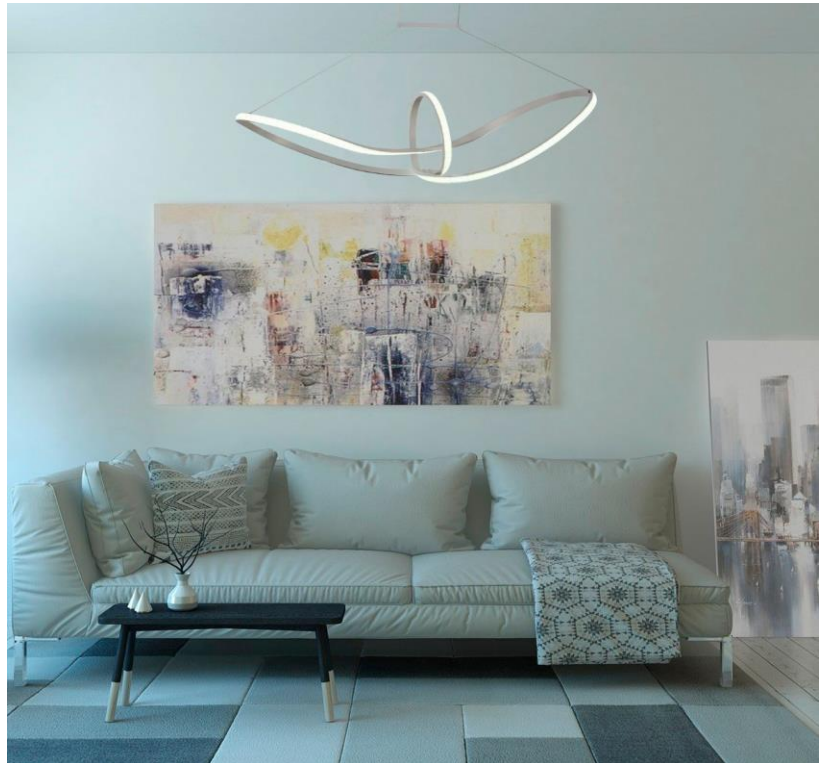

COLORES DISPONIBLES

NEGRO BLANCO

CARACTERISTICAS GENERALES

- DISEÑO ELEGANTE
- ARTÍCULO DECORATIVO
- PARA USO EN INTERIORES
- ENERGIA AMIGABLE CON EL MEDIO AMBIENTE
- IDEAL PARA CASA HABITACION U OFICINAS

POTENCIA	60W (LED)
TEMPERATURA DEL COLOR	3,000°K A 6,000°K
VOLTAJE	110V~/220V~
MATERIAL	ALUMINIO+METAL
MEDIDAS	LARGO: 92CM ANCHO: 33CM ALTO: 25CM DIAMETRO BASE: 22CM ALTO BASE: 6CM
FLUJO LUMINOSO	6,000 lm
COLOR DE LA LUZ	LUZ CALIDA LUZ SEMI CALIDA LUZ BLANCA
ALTURA MAXIMA (AJUSTABLE)	1 METRO
PESO	3 Kg
VIDA UTIL	25,000 A 30,000 HRS