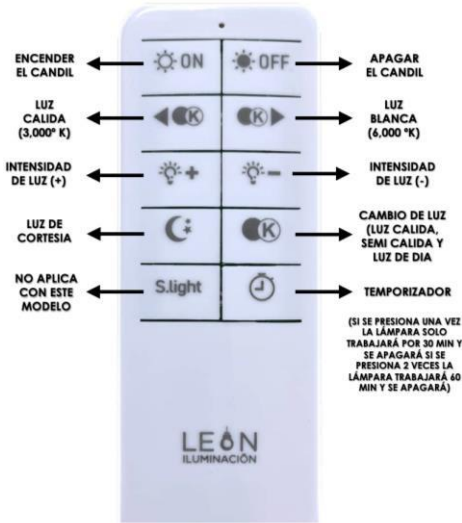

COLORES DISPONIBLES

NEGRO BLANCO

CARACTERISTICAS GENERALES

- DISEÑO ELEGANTE
- ARTÍCULO DECORATIVO
- PARA USO EN INTERIORES
- ENERGIA AMIGABLE CON EL MEDIO AMBIENTE
- IDEAL PARA CASA HABITACION U OFICINAS

POTENCIA	60W (LED)
TEMPERATURA DEL COLOR	3,000°K A 6,000°K
VOLTAJE	110V~/220V~
MATERIAL	ALUMINIO+METAL+ACRILICO
MEDIDAS	LARGO: 120CM ANCHO: 30CM DIAMETRO ARO: 39CM LARGO BASE: 22CM ANCHO BASE: 12CM ALTO BASE: 4CM
FLUJO LUMINOSO	6000 lm
COLOR DE LA LUZ	LUZ CALIDA LUZ SEMI CALIDA LUZ BLANCA
ALTURA MAXIMA (AJUSTABLE)	3 METROS
PESO	2 Kg
VIDA UTIL	25,000 A 30,000 HRS