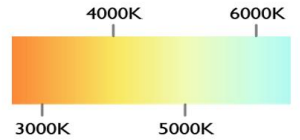

MOD: GD-B159

CAMBIO DE LED

NOM

Garantía
2 años