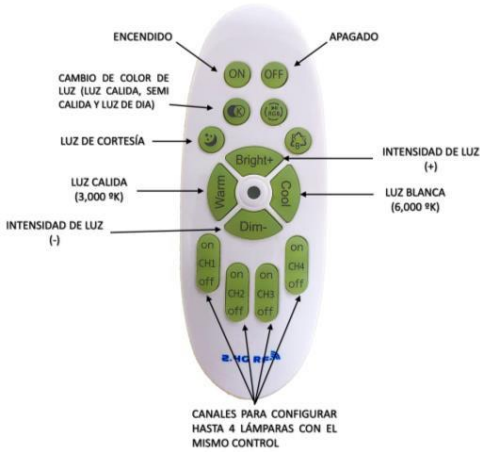

COLORES DISPONIBLES

NEGRO BLANCO

CARACTERÍSTICAS GENERALES

- DISEÑO ELEGANTE
- ARTÍCULO DECORATIVO
- PARA USO EN INTERIORES
- ENERGIA AMIGABLE CON EL MEDIO AMBIENTE
- IDEAL PARA CASA HABITACION U OFICINAS

POTENCIA	80W (LED)
TEMPERATURA DEL COLOR	3,000°K A 6,000°K
VOLTAJE	110V~/220V~
MATERIAL	ALUMINIO+METAL
MEDIDAS	LARGO: 75CM ANCHO: 20CM LARGO BASE: 27CM ANCHO BASE: 17CM ALTO BASE: 6CM
FLUJO LUMINOSO	8,000lm
COLOR DE LA LUZ	LUZ CALIDA LUZ SEMI CALIDA LUZ BLANCA
ALTURA MAXIMA (AJUSTABLE)	1 METRO
PESO	3 Kg
VIDA UTIL	25,000 A 30,000 HRS