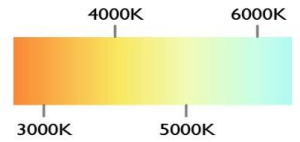

MOD: GD-B004-1B

CANDIL DE LED

NOM

Garantía
2 años