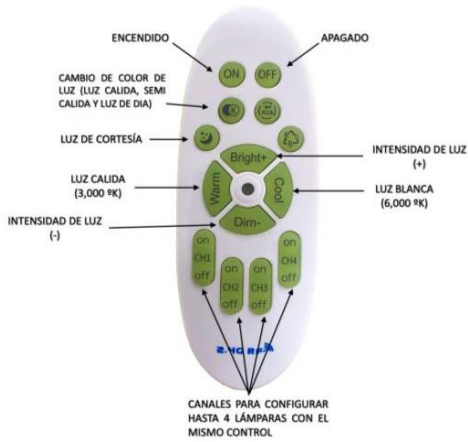

COLORES DISPONIBLES

NEGRO BLANCO

CARACTERÍSTICAS GENERALES

- DISEÑO ELEGANTE
- ARTÍCULO DECORATIVO
- PARA USO EN INTERIORES
- ENERGIA AMIGABLE CON EL MEDIO AMBIENTE
- IDEAL PARA CASA HABITACION U OFICINAS

POTENCIA	81W (LED)
TEMPERATURA DEL COLOR	3,000°K A 6,000°K
VOLTAJE	110V~/220V~
MATERIAL	ALUMINIO+METAL
MEDIDAS	ALTO: 42 CM ANCHO: 49CM DIAMETRO BASE: 22CM ALTO BASE: 6CM
FLUJO LUMINOSO	8100 lm
COLOR DE LA LUZ	LUZ CALIDA LUZ SEMI CALIDA LUZ BLANCA
PESO	2 Kg
VIDA UTIL	25,000 A 30,000 HRS