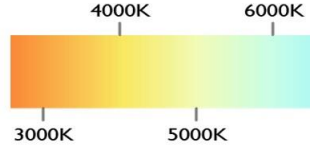

MOD: GD-B066-2

NOM

Garantía
2 años