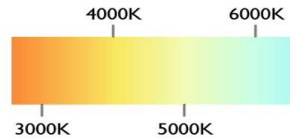

MOD: GD-B404

NOM

Garantía
2 años

COLORES DISPONIBLES

NEGRO BLANCO

CARACTERÍSTICAS GENERALES

- DISEÑO ELEGANTE
- ARTÍCULO DECORATIVO
- PARA USO EN INTERIORES
- ENERGIA AMIGABLE CON EL MEDIO AMBIENTE
- IDEAL PARA CASA HABITACION U OFICINAS

POTENCIA	38W (LED)
TEMPERATURA DEL COLOR	3,000°K A 6,000 °K
VOLTAJE	110V~/220V~
MATERIAL	ALUMINIO+METAL
MEDIDAS	LARGO: 108CM ANCHO: 37CM ALTO: 9CM DIAMETRO BASE: 23CM ALTO BASE: 5.5CM
FLUJO LUMINOSO	3,800 lm
COLOR DE LA LUZ	LUZ CALIDA LUZ SEMI CALIDA LUZ BLANCA
PESO	2 Kg
VIDA UTIL	25,000 a 30,000 HRS