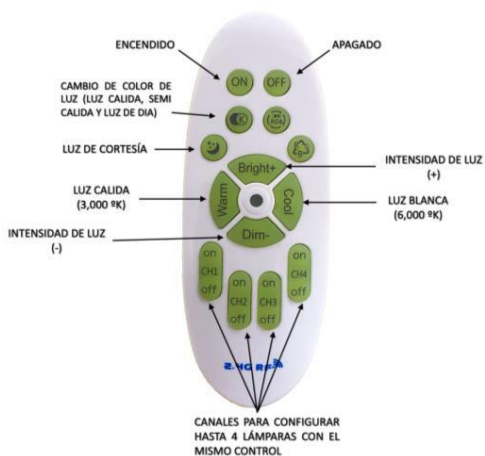

COLORES DISPONIBLES

NEGRO   BLANCO

CARACTERÍSTICAS GENERALES

- DISEÑO ELEGANTE
- ARTÍCULO DECORATIVO
- PARA USO EN INTERIORES
- ENERGIA AMIGABLE CON EL MEDIO AMBIENTE
- IDEAL PARA CASA HABITACION U OFICINAS

POTENCIA	40W (LED)
TEMPERATURA DEL COLOR	3,000°K A 6,000°K
VOLTAJE	110V~/220V~
MATERIAL	ALUMINIO+METAL
MEDIDAS	LARGO: 50CM ANCHO: 50CM LARGO BASE: 18CM ANCHO BASE: 18CM ALTO BASE: 6CM
FLUJO LUMINOSO	4,000 lm
COLOR DE LA LUZ	LUZ CALIDA LUZ SEMI CALIDA LUZ BLANCA
ALTURA MAXIMA (AJUSTABLE)	1 METRO
PESO	1.5 Kg
VIDA UTIL	25,000 A 35,000 HRS