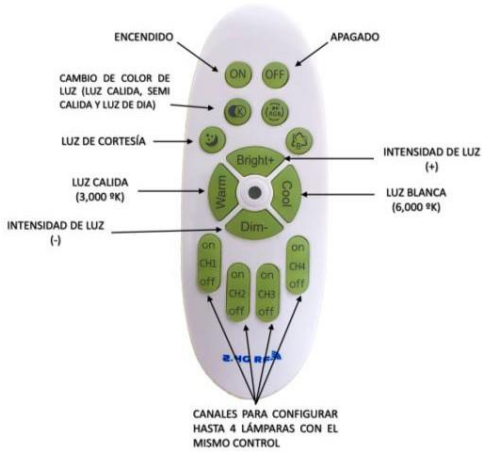

MOD: GD-B212-5S

NOM

Garantía
2 años

COLORES DISPONIBLES

NEGRO

BLANCO