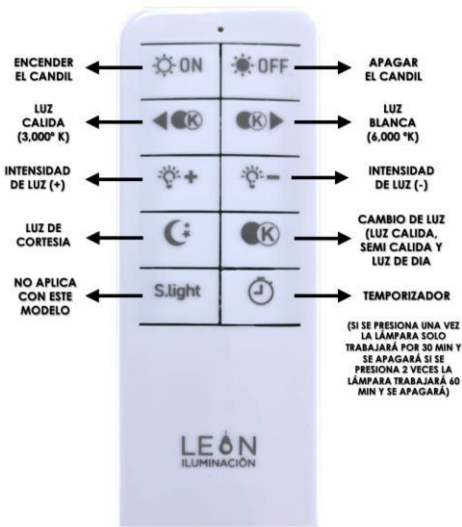

COLORES DISPONIBLES

MADERA

CARACTERISTICAS GENERALES

- DISEÑO ELEGANTE
- ARTÍCULO DECORATIVO
- PARA USO EN INTERIORES
- ENERGIA AMIGABLE CON EL MEDIO AMBIENTE
- IDEAL PARA CASA HABITACION U OFICINAS

POTENCIA	96W (LED)
TEMPERATURA DEL COLOR	3,000°K A 6,000°K
VOLTAJE	110V~/220V~
MATERIAL	MADERA+ACRILICO
MEDIDAS	DIAMETRO 1: 20CM * 4 DIAMETRO 2: 30CM * 2 DIAMETRO 3: 40CM * 1 LARGO BASE: 69CM ANCHO BASE: 16CM ALTO BASE: 5.5CM
FLUJO LUMINOSO	9600 lm
COLOR DE LA LUZ	LUZ CALIDA LUZ SEMI CALIDA LUZ BLANCA
ALTURA MAXIMA (AJUSTABLE)	3 METROS
PESO	7 Kg
VIDA UTIL	25,000 A 30,000 HRS