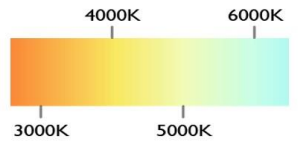

NOM

Garantía
2 años