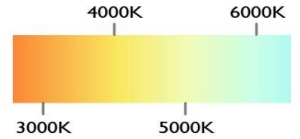

MODELOS 2022

MOD: GD-B140

NOM

Garantía
2 años

COLORES DISPONIBLES

NEGRO BLANCO

CARACTERISTICAS GENERALES

- DISEÑO ELEGANTE
- ARTÍCULO DECORATIVO
- PARA USO EN INTERIORES
- ENERGIA AMIGABLE CON EL MEDIO AMBIENTE
- IDEAL PARA CASA HABITACION U OFICINAS