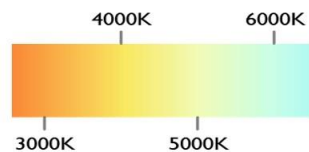

COLORES DISPONIBLES

NEGRO

BLANCO

CARACTERISTICAS GENERALES

- DISEÑO ELEGANTE
- ARTÍCULO DECORATIVO
- PARA USO EN INTERIORES
- ENERGIA AMIGABLE CON EL MEDIO AMBIENTE
- IDEAL PARA CASA HABITACION U OFICINAS

POTENCIA	98W (LED)
TEMPERATURA DEL COLOR	3,000°K A 6,000°K
VOLTAJE	110V~/220V~
MATERIAL	ALUMINIO+METAL
MEDIDAS	LARGO: 105CM ANCHO: 42CM ALTO: 8CM LARGO BASE: 21CM ANCHO BASE: 12CM ALTO BASE: 6CM
FLUJO LUMINOSO	9,800 lm
COLOR DE LA LUZ	LUZ CALIDA LUZ SEMI CALIDA LUZ BLANCA
PESO	3 Kg
VIDA UTIL	25,000 A 30,000 HRS