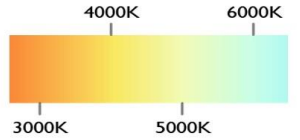

MOD: GD-B212-5S

NOM

Garantía
2 años

COLORES DISPONIBLES

NEGRO

BLANCO