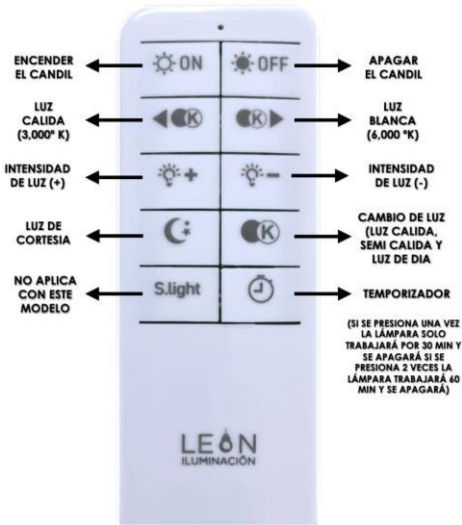

COLORES DISPONIBLES

NEGRO

CARACTERISTICAS GENERALES

- DISEÑO ELEGANTE
- ARTÍCULO DECORATIVO
- PARA USO EN INTERIORES
- ENERGIA AMIGABLE CON EL MEDIO AMBIENTE
- IDEAL PARA CASA HABITACION U OFICINAS

POTENCIA	40W (LED)
TEMPERATURA DEL COLOR	3,000°K A 6,000°K
VOLTAJE	110V~/220V~
MATERIAL	ALUMINIO+METAL+ACRILICO
MEDIDAS	DIAMETRO AROS: 28CM *3 ANCHO ARO: 3CM LARGO BASE: 75CM ALTO BASE: 4CM ANCHO BASE: 12CM
FLUJO LUMINOSO	4,000 lm
COLOR DE LA LUZ	LUZ CALIDA LUZ SEMI CALIDA LUZ BLANCA
ALTURA MAXIMA (AJUSTABLE)	3 METROS
PESO	3.5 Kg
VIDA UTIL	25,000 A 30,000 HRS