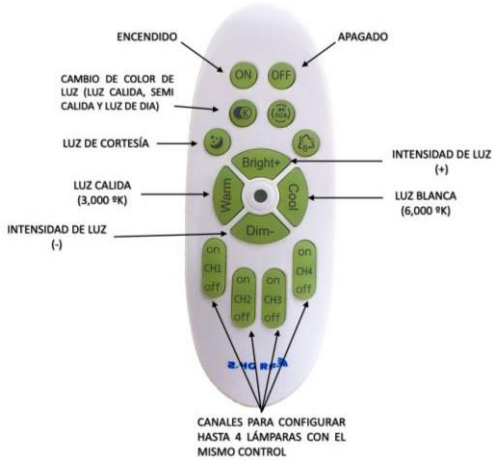

COLORES DISPONIBLES

NEGRO

BLANCO

CAFÉ

CARACTERISTICAS GENERALES

- DISEÑO ELEGANTE
- ARTÍCULO DECORATIVO
- PARA USO EN INTERIORES
- ENERGIA AMIGABLE CON EL MEDIO AMBIENTE
- IDEAL PARA CASA HABITACION U OFICINAS

POTENCIA	165W (LED)
TEMPERATURA DEL COLOR	3,000°K A 6,000°K
VOLTAJE	110V~/220V~
MATERIAL	ALUMINIO+METAL
MEDIDAS	DIAMETRO 1: 80CM DIAMETRO 2: 60CM ALTO LAMPARA: 5CM DIAMETRO BASE: 27CM ALTO BASE: 6CM
FLUJO LUMINOSO	16,500 lm
COLOR DE LA LUZ	LUZ CALIDA LUZ SEMI CALIDA LUZ BLANCA
ALTURA MAXIMA (AJUSTABLE)	1 METRO
PESO	5 Kg
VIDA UTIL	25,000 A 30,000 HRS