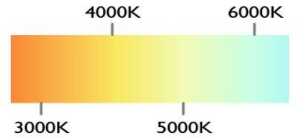

MOD: GD-B067-2M

NOM

Garantía
2 años

DIMEABLE

COLORES DISPONIBLES

NEGRO BLANCO

CARACTERÍSTICAS GENERALES

- DISEÑO ELEGANTE
- ARTÍCULO DECORATIVO
- PARA USO EN INTERIORES
- ENERGIA AMIGABLE CON EL MEDIO AMBIENTE
- IDEAL PARA CASA HABITACION U OFICINAS

POTENCIA	96W (LED)
TEMPERATURA DEL COLOR	3,000°K A 6,000°K
VOLTAJE	110V~/220V~
MATERIAL	ALUMINIO+METAL
MEDIDAS	CUADRO 1: 70 * 70CM CUADRO 2: 50 * 50CM LARGO BASE: 20CM ANCHO BASE: 20CM ALTO BASE: 6CM
FLUJO LUMINOSO	9,600 lm
COLOR DE LA LUZ	LUZ CALIDA LUZ SEMI CALIDA LUZ BLANCA
ALTURA MAXIMA (AJUSTABLE)	1 METRO
PESO	3 Kg
VIDA UTIL	25,000 A 35,000 HRS