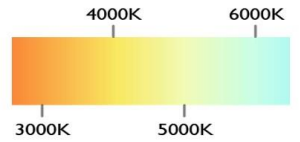

MOD: GD-B192

NOM

Garantía
2 años

COLORES DISPONIBLES

NEGRO

CROMADO

CARACTERÍSTICAS GENERALES

- DISEÑO ELEGANTE
- ARTÍCULO DECORATIVO
- PARA USO EN INTERIORES
- ENERGIA AMIGABLE CON EL MEDIO AMBIENTE
- IDEAL PARA CASA HABITACION U OFICINAS

POTENCIA	78W (LED)
TEMPERATURA DEL COLOR	3,000°K A 6,000°K
VOLTAJE	110V~/220V~
MATERIAL	ALUMINIO+METAL+ACRILICO
MEDIDAS	LARGO: 76CM ANCHO: 14CM DIAMETRO ARO: 39CM LARGO BASE: 27CM ANCHO BASE: 13CM ALTO BASE: 6CM
FLUJO LUMINOSO	7,800 lm
COLOR DE LA LUZ	LUZ CALIDA LUZ SEMI CALIDA LUZ BLANCA
ALTURA MAXIMA (AJUSTABLE)	1 METRO
PESO	2.5 Kg
VIDA UTIL	25,000 A 30,000 HRS