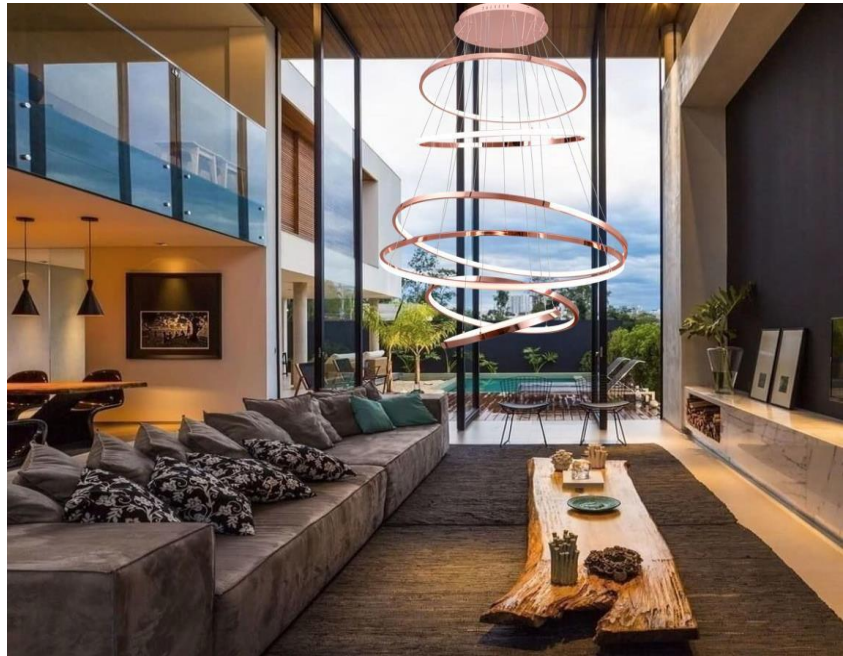

MOD: GD-B147

NOM

Garantía
2 años

COLORES DISPONIBLES

CROMADO

ORO
ROSADO

CARACTERISTICAS GENERALES

- DISEÑO ELEGANTE
- ARTÍCULO DECORATIVO
- PARA USO EN INTERIORES
- ENERGIA AMIGABLE CON EL MEDIO AMBIENTE
- IDEAL PARA CASA HABITACION U OFICINAS