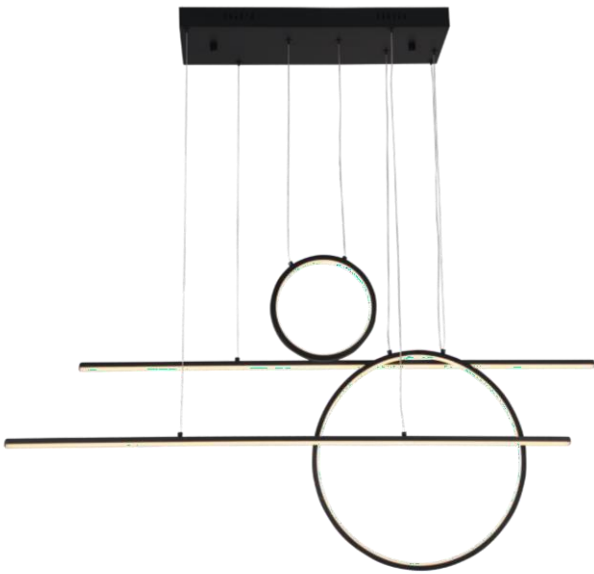

MOD: GD-B146

NOM

Garantía
2 años