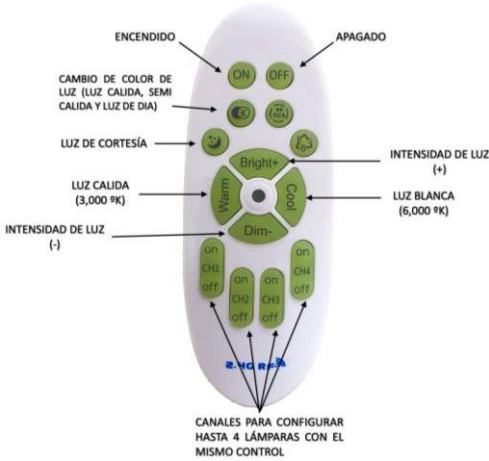

COLORES DISPONIBLES

NEGRO BLANCO MADERA

CARACTERISTICAS GENERALES

- DISEÑO ELEGANTE
- ARTÍCULO DECORATIVO
- PARA USO EN INTERIORES
- ENERGIA AMIGABLE CON EL MEDIO AMBIENTE
- IDEAL PARA CASA HABITACION U OFICINAS

POTENCIA	85W (LED)
TEMPERATURA DEL COLOR	3,000°K A 6,000°K
VOLTAJE	110V~/220V~
MATERIAL	ALUMINIO+METAL
MEDIDAS	LARGO 1: 80CM ANCHO 1: 54CM LARGO 2: 57CM ANCHO 2: 50CM DIAMETRO BASE: 27CM ALTO BASE: 6CM
FLUJO LUMINOSO	8,500 lm
COLOR DE LA LUZ	LUZ CALIDA LUZ SEMI CALIDA LUZ BLANCA
ALTURA MAXIMA (AJUSTABLE)	3 METROS
PESO	6 Kg
VIDA UTIL	25,000 A 30,000 HRS