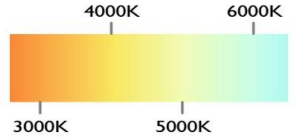

MOD: GD-B080-2

NOM

Garantía
2 años

COLORES DISPONIBLES

NEGRO BLANCO

CARACTERISTICAS GENERALES

- DISEÑO ELEGANTE
- ARTÍCULO DECORATIVO
- PARA USO EN INTERIORES
- ENERGIA AMIGABLE CON EL MEDIO AMBIENTE
- IDEAL PARA CASA HABITACION U OFICINAS

POTENCIA	42W (LED)
TEMPERATURA DEL COLOR	3,000°K A 6,000°K
VOLTAJE	110V~/220V~
MATERIAL	ALUMINIO+METAL
MEDIDAS	LARGO: 106CM ANCHO: 8CM LARGO BASE: 20CM ANCHO BASE: 8CM ALTO BASE: 6CM
FLUJO LUMINOSO	4,200 lm
COLOR DE LA LUZ	LUZ CALIDA LUZ SEMI CALIDA LUZ BLANCA
ALTURA MAXIMA (AJUSTABLE)	1 METRO
PESO	1.5 Kg
VIDA UTIL	25,000 A 30,000 HRS