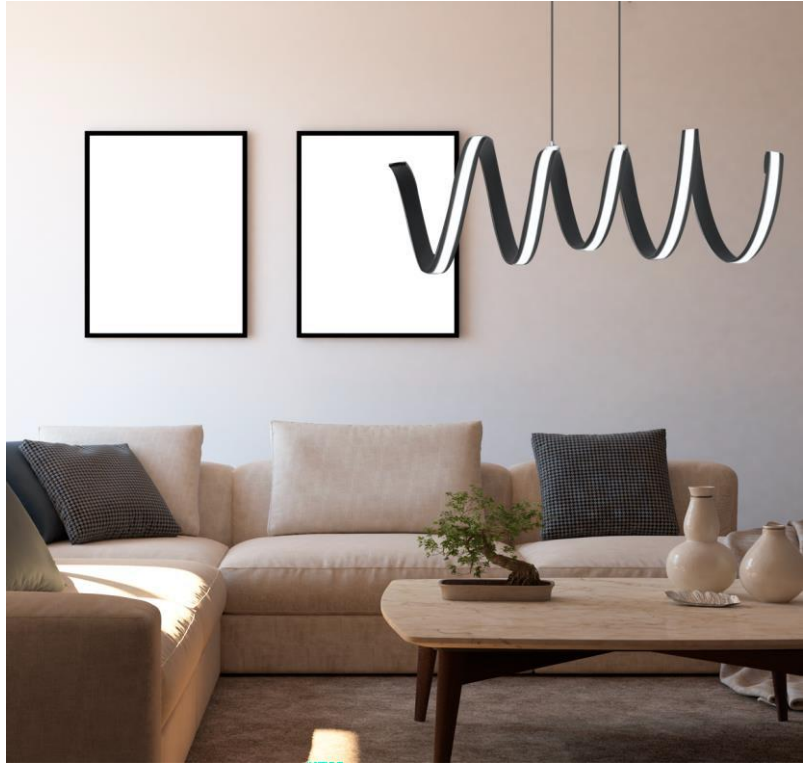

COLORES DISPONIBLES

NEGRO BLANCO

CARACTERÍSTICAS GENERALES

- DISEÑO ELEGANTE
- ARTÍCULO DECORATIVO
- PARA USO EN INTERIORES
- ENERGIA AMIGABLE CON EL MEDIO AMBIENTE
- IDEAL PARA CASA HABITACION U OFICINAS

POTENCIA	80W (LED)
TEMPERATURA DEL COLOR	3,000°K A 6,000°K
VOLTAJE	110V~/220V~
MATERIAL	ALUMINIO+METAL
MEDIDAS	LARGO: 75CM ANCHO: 20CM LARGO BASE: 27CM ANCHO BASE: 17CM ALTO BASE: 6CM
FLUJO LUMINOSO	8,000lm
COLOR DE LA LUZ	LUZ CALIDA LUZ SEMI CALIDA LUZ BLANCA
ALTURA MAXIMA (AJUSTABLE)	1 METRO
PESO	3 Kg
VIDA UTIL	25,000 A 30,000 HRS