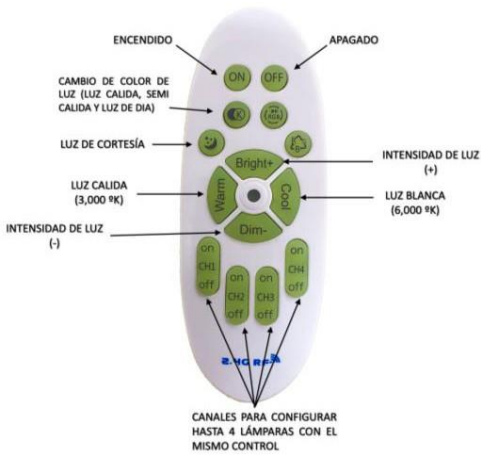

COLORES DISPONIBLES

NEGRO BLANCO

CARACTERISTICAS GENERALES

- DISEÑO ELEGANTE
- ARTÍCULO DECORATIVO
- PARA USO EN INTERIORES
- ENERGIA AMIGABLE CON EL MEDIO AMBIENTE
- IDEAL PARA CASA HABITACION U OFICINAS

POTENCIA	60W (LED)
TEMPERATURA DEL COLOR	3,000°K A 6,000°K
VOLTAJE	110V~/220V~
MATERIAL	ALUMINIO+METAL
MEDIDAS	LARGO: 92CM ANCHO: 33CM ALTO: 25CM DIAMETRO BASE: 22CM ALTO BASE: 6CM
FLUJO LUMINOSO	6,000 lm
COLOR DE LA LUZ	LUZ CALIDA LUZ SEMI CALIDA LUZ BLANCA
ALTURA MAXIMA (AJUSTABLE)	1 METRO
PESO	3 Kg
VIDA UTIL	25,000 A 30,000 HRS