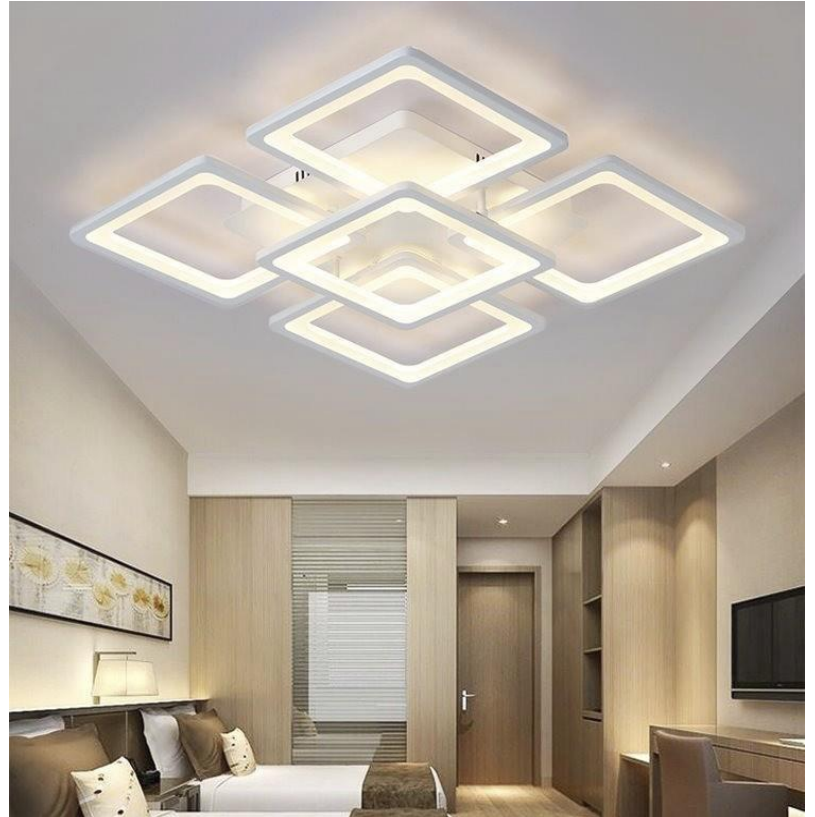

CARACTERISTICAS GENERALES

- DISEÑO ELEGANTE
- ARTÍCULO DECORATIVO
- PARA USO EN INTERIORES
- ENERGIA AMIGABLE CON EL MEDIO AMBIENTE
- IDEAL PARA CASA HABITACION U OFICINAS

POTENCIA	72W (LED)
TEMPERATURA DEL COLOR	3,000°K A 6,000°K
VOLTAJE	110V~/220V~
MATERIAL	ALUMINIO+METAL+ACRILICO
MEDIDAS	LARGO: 50CM ANCHO: 50CM ALTO: 13CM LARGO BASE: 30CM ALTO BASE: 5CM
FLUJO LUMINOSO	7,200 lm
COLOR DE LA LUZ	LUZ CALIDA LUZ SEMI CALIDA LUZ BLANCA
PESO	4.5 Kg
VIDA UTIL	25,000 A 30,000 HRS