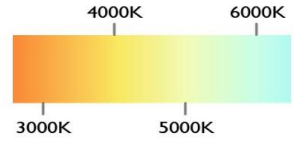

NOM

Garantía
2 años