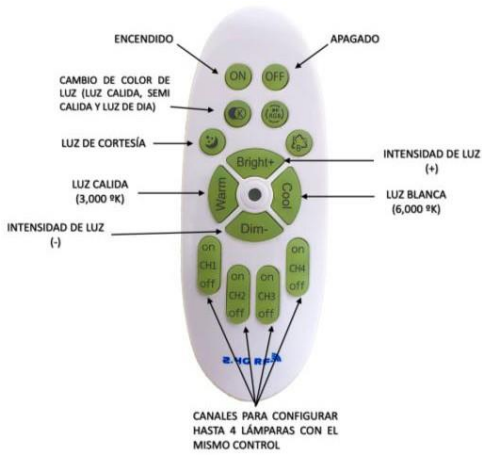

COLORES DISPONIBLES

NEGRO BLANCO

CARACTERÍSTICAS GENERALES

- DISEÑO ELEGANTE
- ARTÍCULO DECORATIVO
- PARA USO EN INTERIORES
- ENERGIA AMIGABLE CON EL MEDIO AMBIENTE
- IDEAL PARA CASA HABITACION U OFICINAS

POTENCIA	48W (LED)
TEMPERATURA DEL COLOR	3,000°K A 6,000°K
VOLTAJE	110V~/220V~
MATERIAL	ALUMINIO+METAL+ACRILICO
MEDIDAS	LARGO: 113CM ANCHO: 15CM LARGO BASE: 26CM ANCHO BASE: 9CM ALTO BASE: 5CM
FLUJO LUMINOSO	4,800 lm
COLOR DE LA LUZ	LUZ CALIDA LUZ SEMI CALIDA LUZ BLANCA
ALTURA MAXIMA (AJUSTABLE)	2 METROS
PESO	2 Kg
VIDA UTIL	25,000 A 30,000 HRS