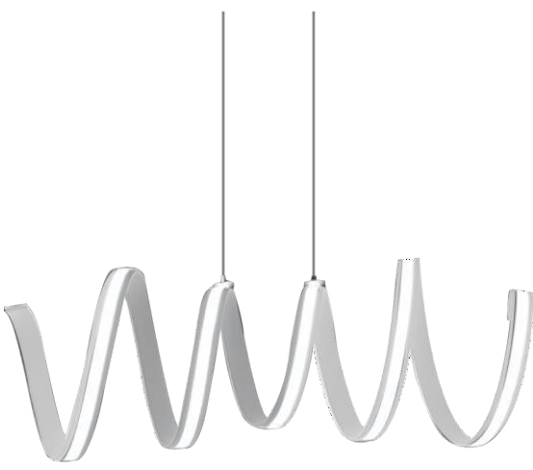

MOD: GD-B558-B

Garantía
2 años