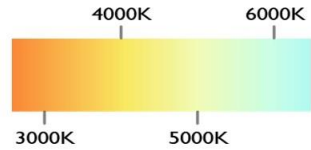

MOD: TP-7058P-2

NOM

Garantía
2 años

COLORES DISPONIBLES

NEGRO BLANCO MADERA

CARACTERISTICAS GENERALES

- DISEÑO ELEGANTE
- ARTÍCULO DECORATIVO
- PARA USO EN INTERIORES
- ENERGIA AMIGABLE CON EL MEDIO AMBIENTE
- IDEAL PARA CASA HABITACION U OFICINAS

POTENCIA	85W (LED)
TEMPERATURA DEL COLOR	3,000°K A 6,000°K
VOLTAJE	110V~/220V~
MATERIAL	ALUMINIO+METAL
MEDIDAS	LARGO 1: 80CM ANCHO 1: 54CM LARGO 2: 57CM ANCHO 2: 50CM DIAMETRO BASE: 27CM ALTO BASE: 6CM
FLUJO LUMINOSO	8,500 lm
COLOR DE LA LUZ	LUZ CALIDA LUZ SEMI CALIDA LUZ BLANCA
ALTURA MAXIMA (AJUSTABLE)	3 METROS
PESO	6 Kg
VIDA UTIL	25,000 A 30,000 HRS