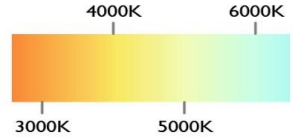

MOD: GD-B173-6

NOM

Garantía
2 años

COLORES DISPONIBLES

BLANCO

CARACTERISTICAS GENERALES

- DISEÑO ELEGANTE
- ARTÍCULO DECORATIVO
- PARA USO EN INTERIORES
- ENERGIA AMIGABLE CON EL MEDIO AMBIENTE
- IDEAL PARA CASA HABITACION U OFICINAS

POTENCIA	72W (LED)
TEMPERATURA DEL COLOR	3,000°K A 6,000°K
VOLTAJE	110V~/220V~
MATERIAL	ALUMINIO+METAL+ACRILICO
MEDIDAS	LARGO: 85CM ANCHO: 55CM ALTO: 13CM LARGO BASE: 62CM ANCHO BASE: 32CM ALTO BASE: 4.5CM
FLUJO LUMINOSO	7,200lm
COLOR DE LA LUZ	LUZ CALIDA LUZ SEMI CALIDA LUZ BLANCA
PESO	6 Kg
VIDA UTIL	25,000 A 30,000 HRS