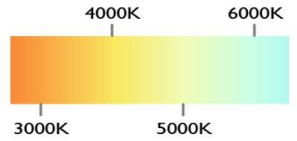

COLORES DISPONIBLES

NEGRO

CARACTERISTICAS GENERALES

- DISEÑO ELEGANTE
- ARTÍCULO DECORATIVO
- PARA USO EN INTERIORES
- ENERGIA AMIGABLE CON EL MEDIO AMBIENTE
- IDEAL PARA CASA HABITACION U OFICINAS

POTENCIA	184W (LED)
TEMPERATURA DEL COLOR	3,000°K A 6,000°K
VOLTAJE	110V~/220V~
MATERIAL	ALUMINIO+METAL
MEDIDAS	LARGO: 160CM ALTO: 70CM LARGO BASE: 143CM ANCHO BASE: 12CM ALTO: 5CM
FLUJO LUMINOSO	18,400 lm
COLOR DE LA LUZ	LUZ CALIDA LUZ SEMI CALIDA LUZ BLANCA
ALTURA MAXIMA (AJUSTABLE)	3 METROS
PESO	7 Kg
VIDA UTIL	25,000 A 30,000 HRS