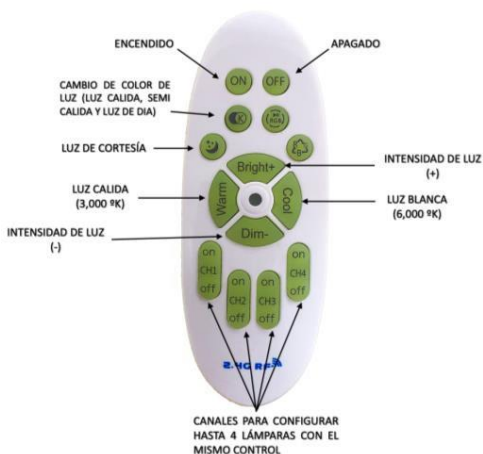

COLORES DISPONIBLES

BLANCO NEGRO ROJO

MORADO ORO
ROSADO

CARACTERÍSTICAS GENERALES

- DISEÑO ELEGANTE
- ARTÍCULO DECORATIVO
- PARA USO EN INTERIORES
- ENERGIA AMIGABLE CON EL MEDIO AMBIENTE
- IDEAL PARA CASA HABITACION U OFICINAS

POTENCIA	24W (LED)
TEMPERATURA DEL COLOR	3,000°K A 6,000°K
VOLTAJE	110V~/220V~
MATERIAL	ALUMINIO+METAL+ABS
MEDIDAS	DIAMETRO: 40CM ALTO: 8CM DIAMETRO BASE: 12CM ALTO BASE: 4CM
FLUJO LUMINOSO	2,400 lm
COLOR DE LA LUZ	LUZ CALIDA LUZ SEMI CALIDA LUZ BLANCA
ALTURA MAXIMA (AJUSTABLE)	1 METRO
PESO	2 Kg
VIDA UTIL	25,000 A 30,000 HRS