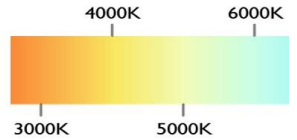

MOD: GD-B151

NOM

Garantía
2 años