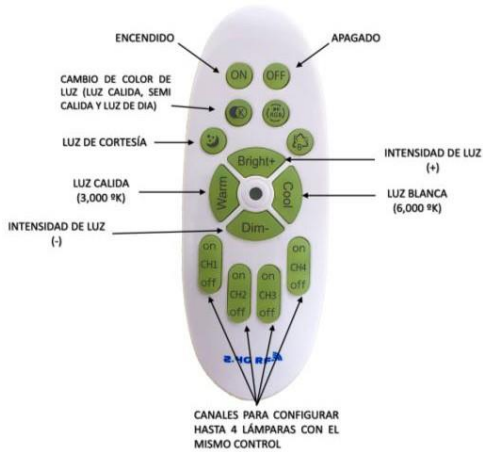

COLORES DISPONIBLES

NEGRO BLANCO

CARACTERISTICAS GENERALES

- DISEÑO ELEGANTE
- ARTÍCULO DECORATIVO
- PARA USO EN INTERIORES
- ENERGIA AMIGABLE CON EL MEDIO AMBIENTE
- IDEAL PARA CASA HABITACION U OFICINAS

POTENCIA	96W (LED)
TEMPERATURA DEL COLOR	3,000°K A 6,000°K
VOLTAJE	110V~/220V~
MATERIAL	ALUMINIO+METAL
MEDIDAS	ALTO: 33CM ANCHO: 64CM DIAMETRO BASE: 24CM ALTO BASE: 6CM
FLUJO LUMINOSO	9,600 lm
COLOR DE LA LUZ	LUZ CALIDA LUZ SEMI CALIDA LUZ BLANCA
PESO	3.5 Kg
VIDA UTIL	25,000 A 30,000 HRS