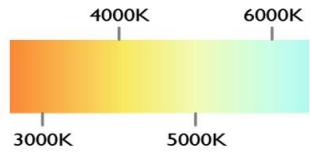

MOD: GD-B238-S

NOM

Garantía
2 años