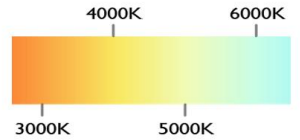

MOD: GD-B40-1

CANAL DE LED

NOM

Garantía
2 años