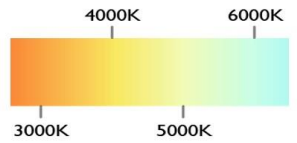

NOM

Garantía
2 años