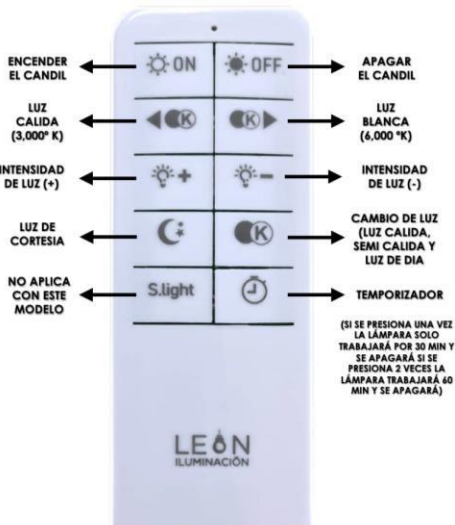

COLORES DISPONIBLES

NEGRO

CARACTERISTICAS GENERALES

- DISEÑO ELEGANTE
- ARTÍCULO DECORATIVO
- PARA USO EN INTERIORES
- ENERGIA AMIGABLE CON EL MEDIO AMBIENTE
- IDEAL PARA CASA HABITACION U OFICINAS

POTENCIA	184W (LED)
TEMPERATURA DEL COLOR	3,000°K A 6,000°K
VOLTAJE	110V~/220V~
MATERIAL	ALUMINIO+METAL
MEDIDAS	LARGO: 160CM ALTO: 70CM LARGO BASE: 143CM ANCHO BASE: 12CM ALTO: 5CM
FLUJO LUMINOSO	18,400 lm
COLOR DE LA LUZ	LUZ CALIDA LUZ SEMI CALIDA LUZ BLANCA
ALTURA MAXIMA (AJUSTABLE)	3 METROS
PESO	7 Kg
VIDA UTIL	25,000 A 30,000 HRS