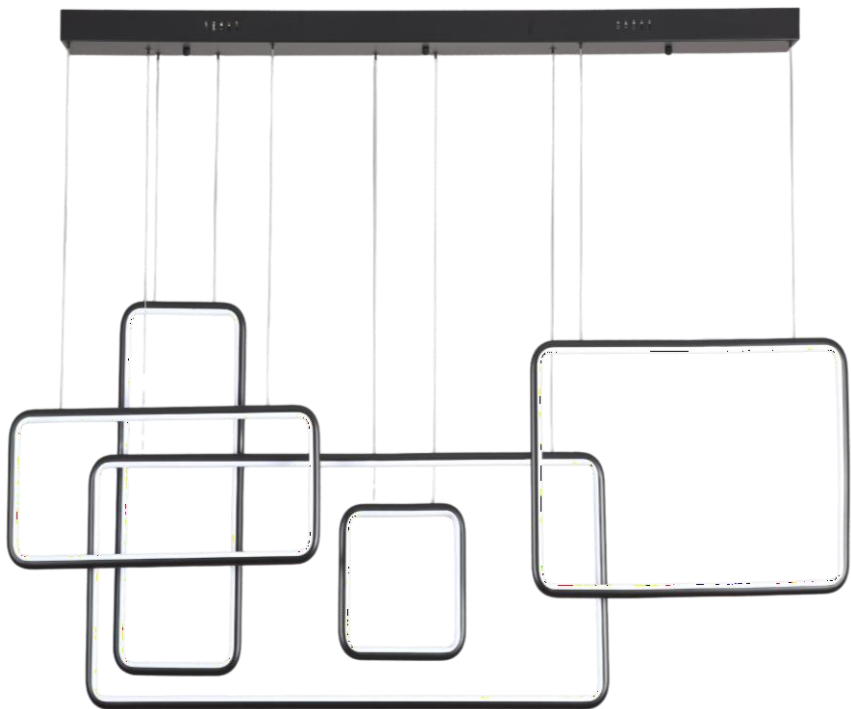

MODELOS 2022