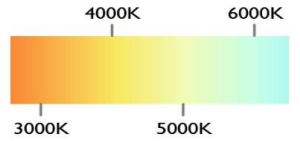

NOM

Garantía
2 años