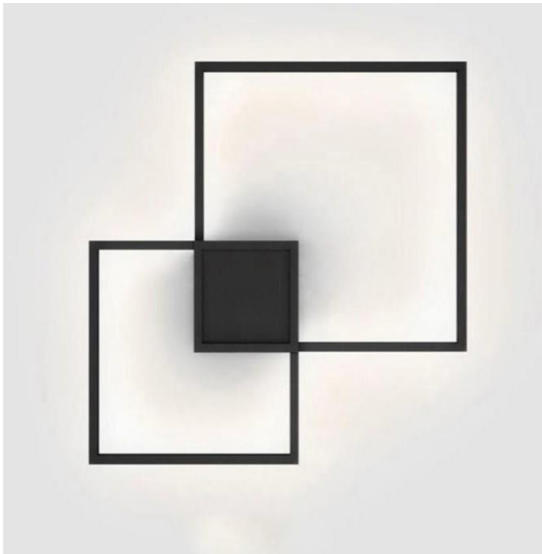

MOD: GD-B252-P

NOM

Garantía
2 años

COLORES DISPONIBLES

NEGRO BLANCO CAFÉ

CARACTERISTICAS GENERALES

- DISEÑO ELEGANTE
- ARTÍCULO DECORATIVO
- PARA USO EN INTERIORES
- ENERGIA AMIGABLE CON EL MEDIO AMBIENTE
- IDEAL PARA CASA HABITACION U OFICINAS

POTENCIA	52W (LED)
TEMPERATURA DEL COLOR	3,000°K A 6,000°K
VOLTAJE	110V~/220V~
MATERIAL	ALUMINIO+METAL
MEDIDAS	LARGO: 89CM ANCHO: 63CM ALTO: 6CM LARGO BASE: 19CM ANCHO BASE: 19CM ALTO BASE: 6CM
FLUJO LUMINOSO	5,200 lm
COLOR DE LA LUZ	LUZ CALIDA LUZ SEMI CALIDA LUZ BLANCA
PESO	1.5 Kg
VIDA UTIL	25,000 A 30,000 HRS