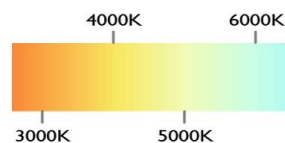

Garantía
2 años